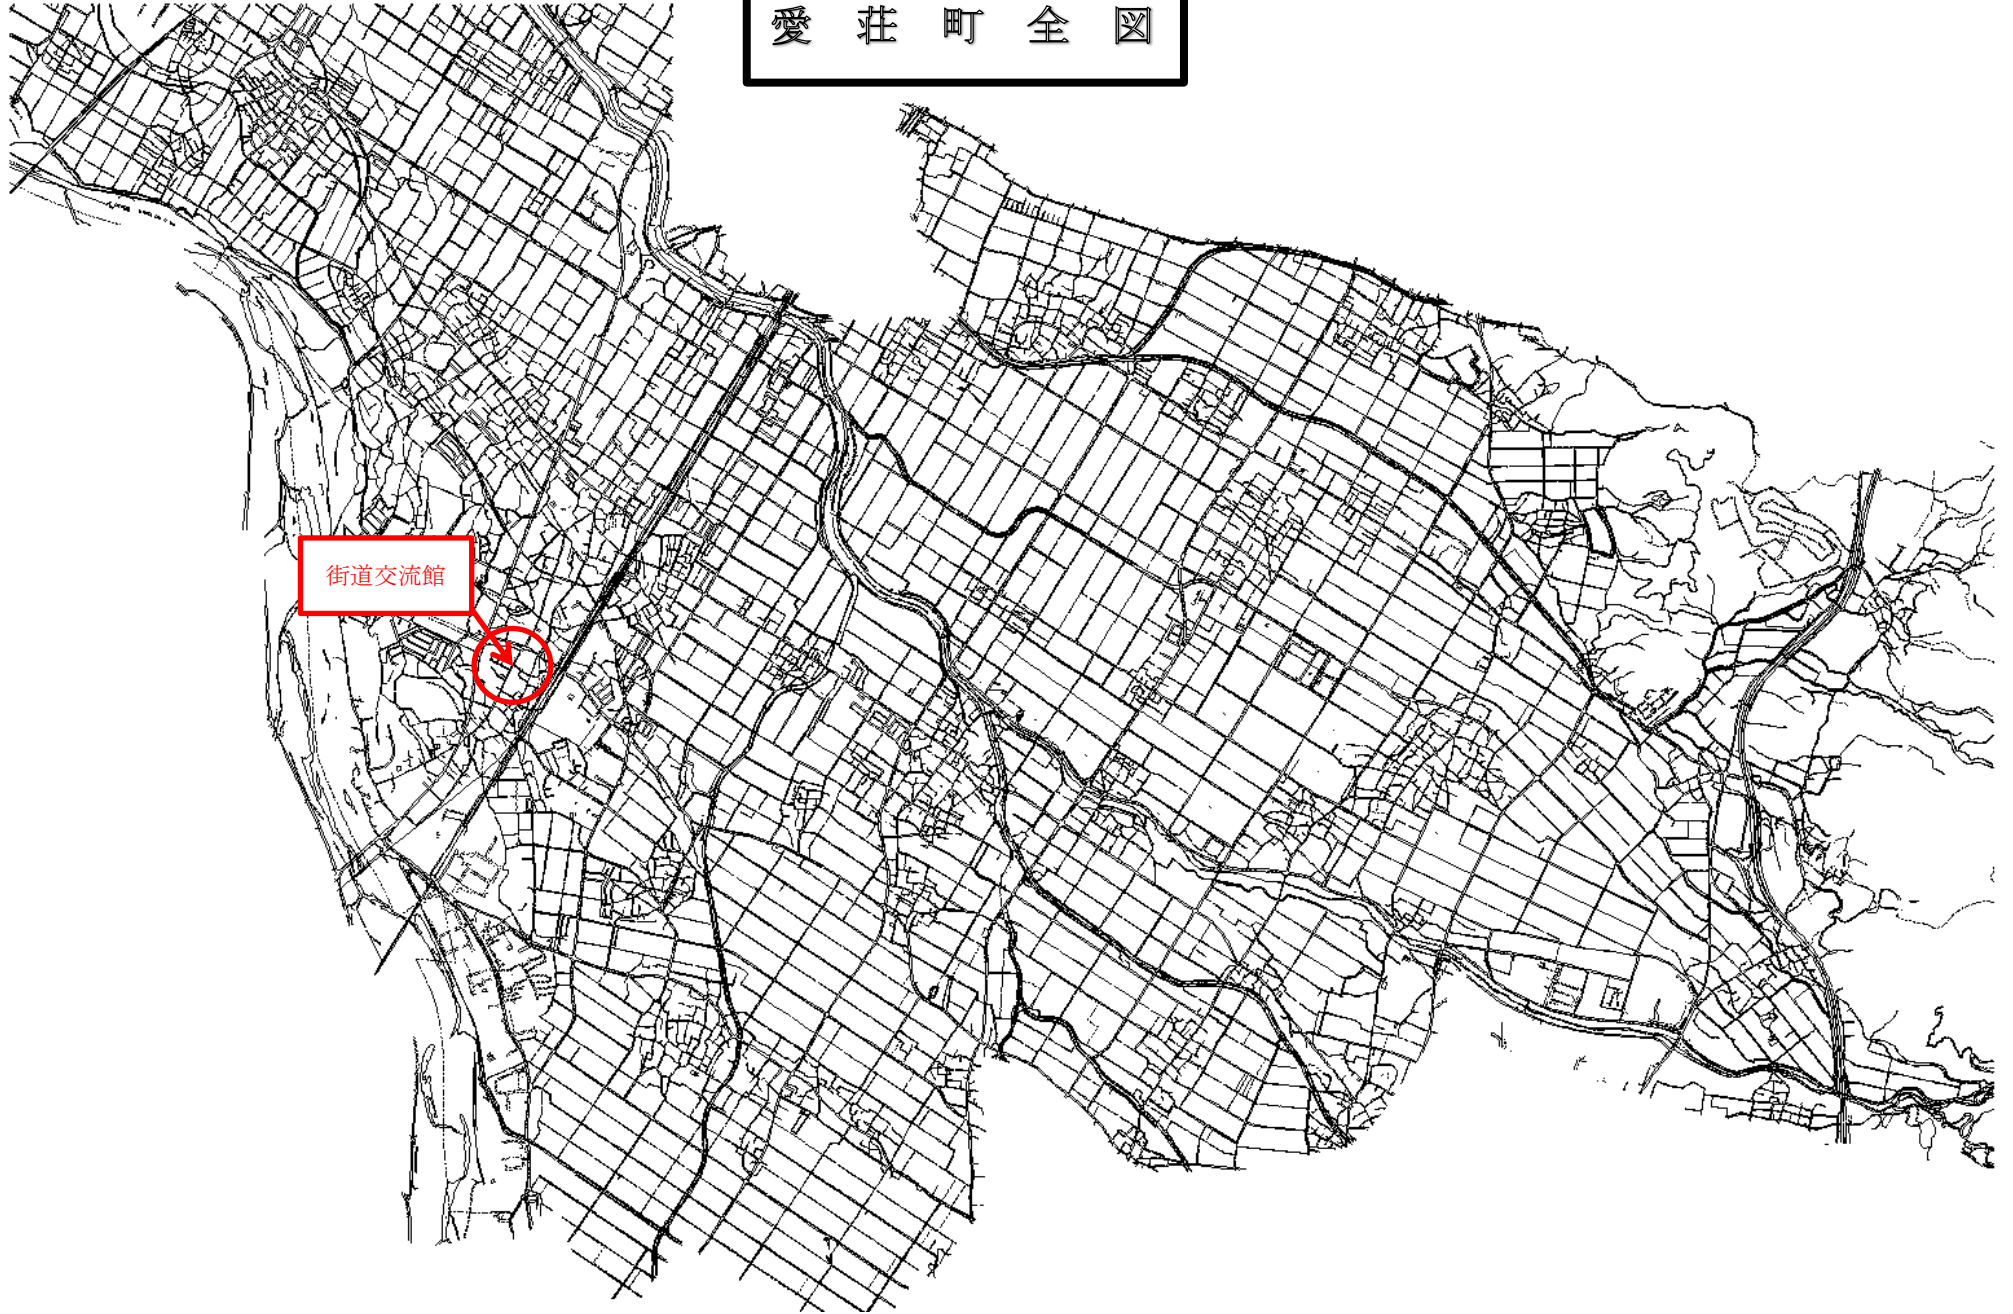

愛 莊 町 全 圖

街道交流館

# アクセスマップ

国道8号線

愛知川宿  
街道交流館

不飲橋

武佐宿へ

中宿

至 彦根市

愛知川

高宮宿へ

卍

卍

P

銀行

中山道 愛知川宿

P

P

近江鉄道 愛知川駅

至 東近江市

東海道新幹線

P