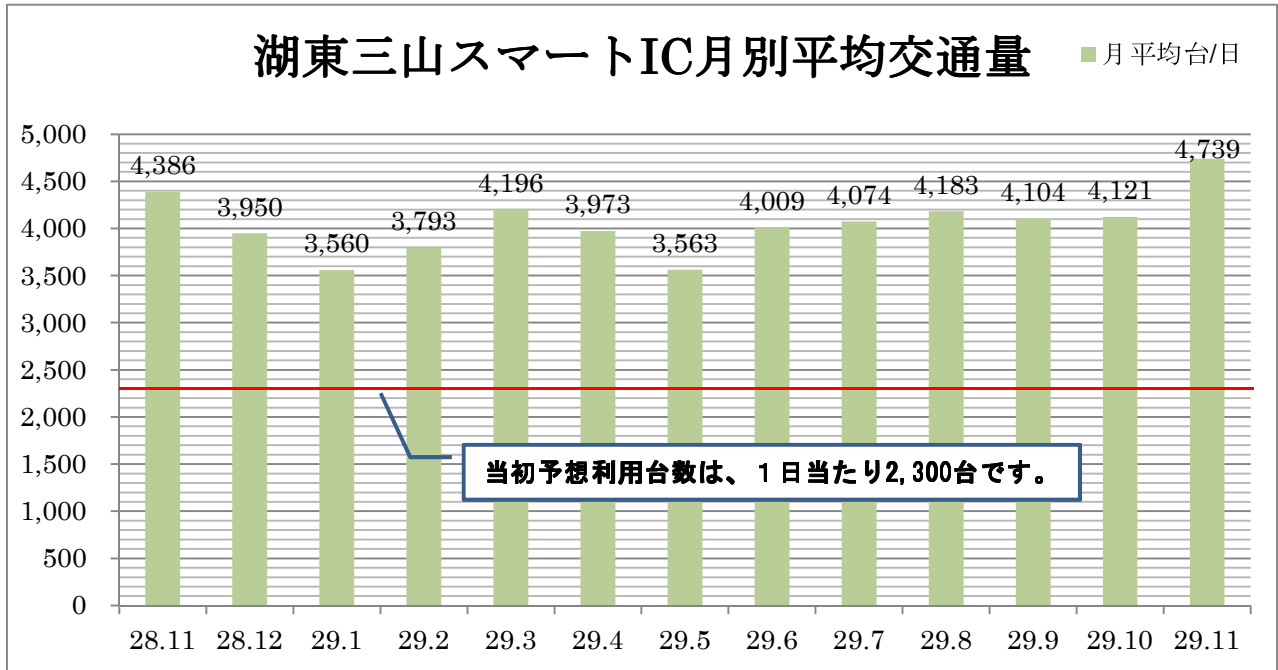

## 湖東三山スマートインターチェンジの利用状況

湖東三山スマートインターチェンジの直近の利用状況です。

平成25年10月21日午後4時に開通した湖東三山スマートインターチェンジ(S I C)の利用状況をお知らせします。

\*NEXCO 中日本彦根保全サービスセンター交通量データ (速報値)

皆さんも、ぜひ湖東三山スマートインターチェンジをご利用ください。