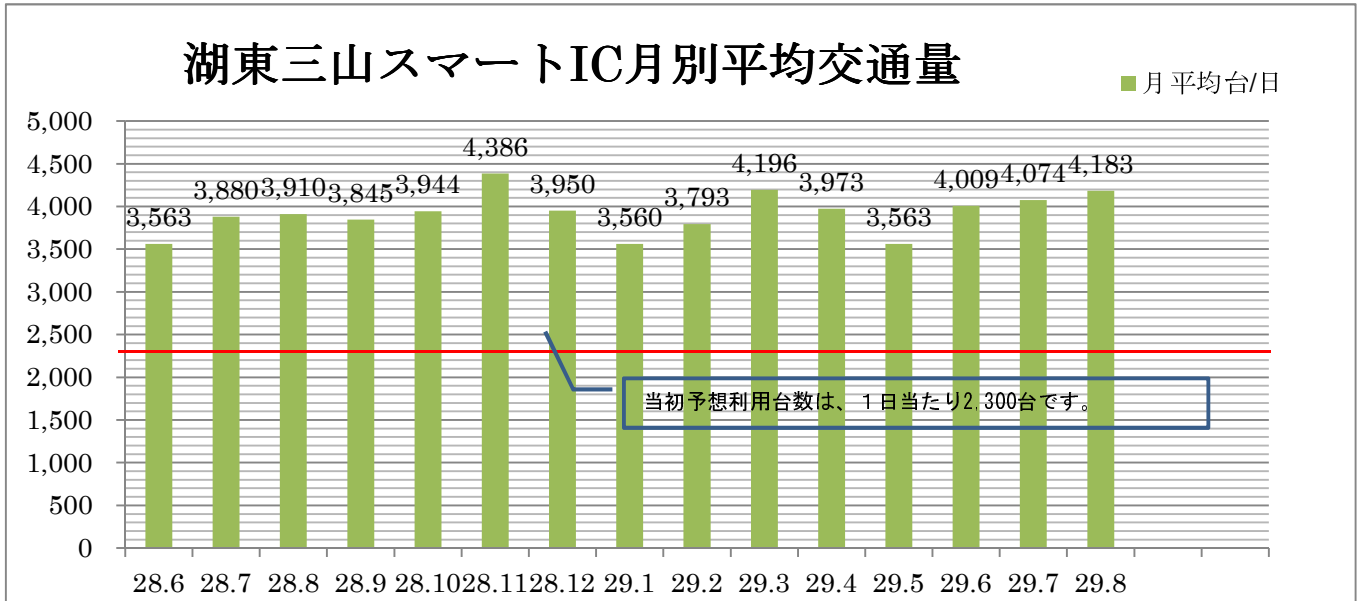

## 湖東三山スマートインターチェンジの利用状況

湖東三山スマートインターチェンジの直近の利用状況です。

平成25年10月21日午後4時に開通した湖東三山スマートインターチェンジ(S I C)の利用状況をお知らせします。

皆さんも、ぜひ湖東三山スマートインターチェンジをご利用ください。

\*NEXCO 中日本彦根保全サービスセンター交通量データ (速報値)