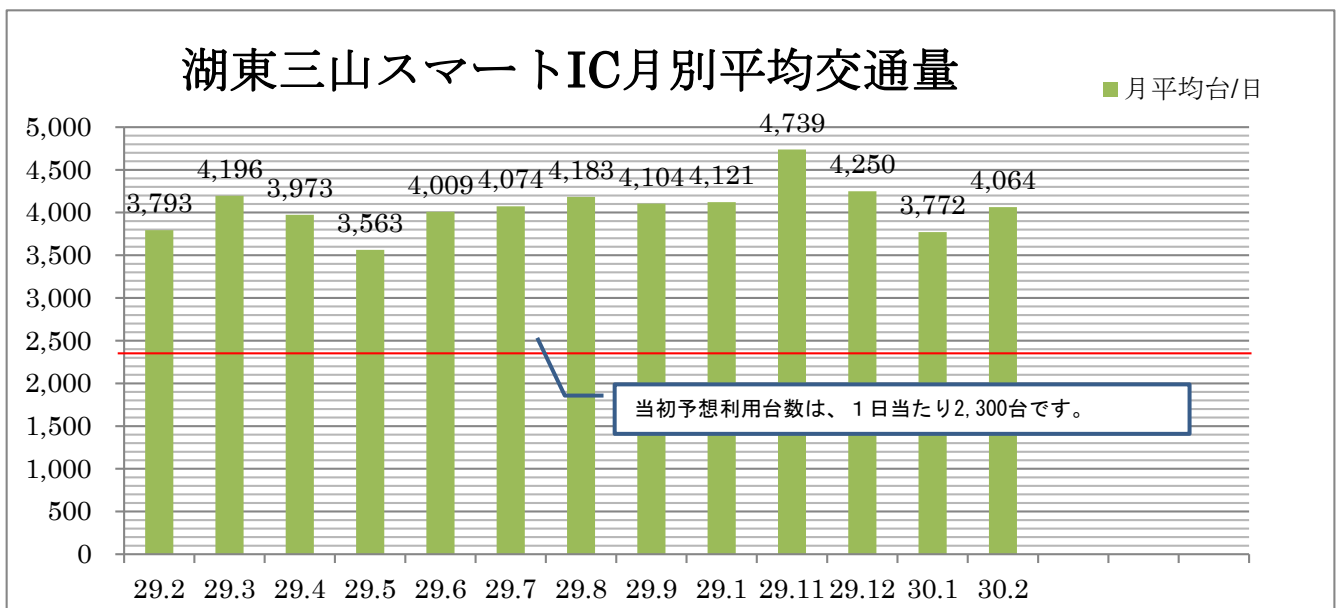

## 湖東三山スマートインターチェンジの利用状況

湖東三山スマートインターチェンジの直近の利用状況です。

平成 25 年 10 月 21 日午後 4 時に開通した湖東三山スマートインターチェンジ(S I C)の利用状況をお知らせします。

皆さんも、ぜひ湖東三山スマートインターチェンジをご利用ください。

\*NEXCO 中日本彦根保全サービスセンター交通量データ (速報値)