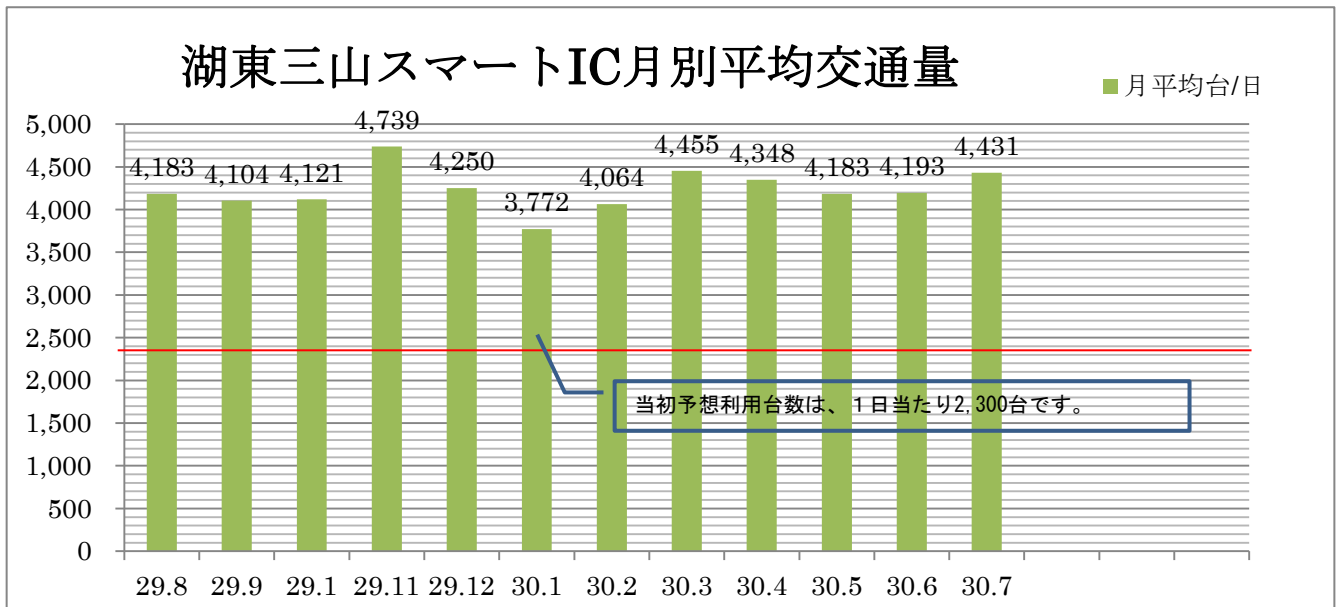

## 湖東三山スマートインターチェンジの利用状況

湖東三山スマートインターチェンジの直近の利用状況です。

平成 25 年 10 月 21 日午後 4 時に開通した湖東三山スマートインターチェンジ(S I C)の利用状況をお知らせします。

皆さんも、ぜひ湖東三山スマートインターチェンジをご利用ください。

\*NEXCO 中日本彦根保全サービスセンター交通量データ (速報値)