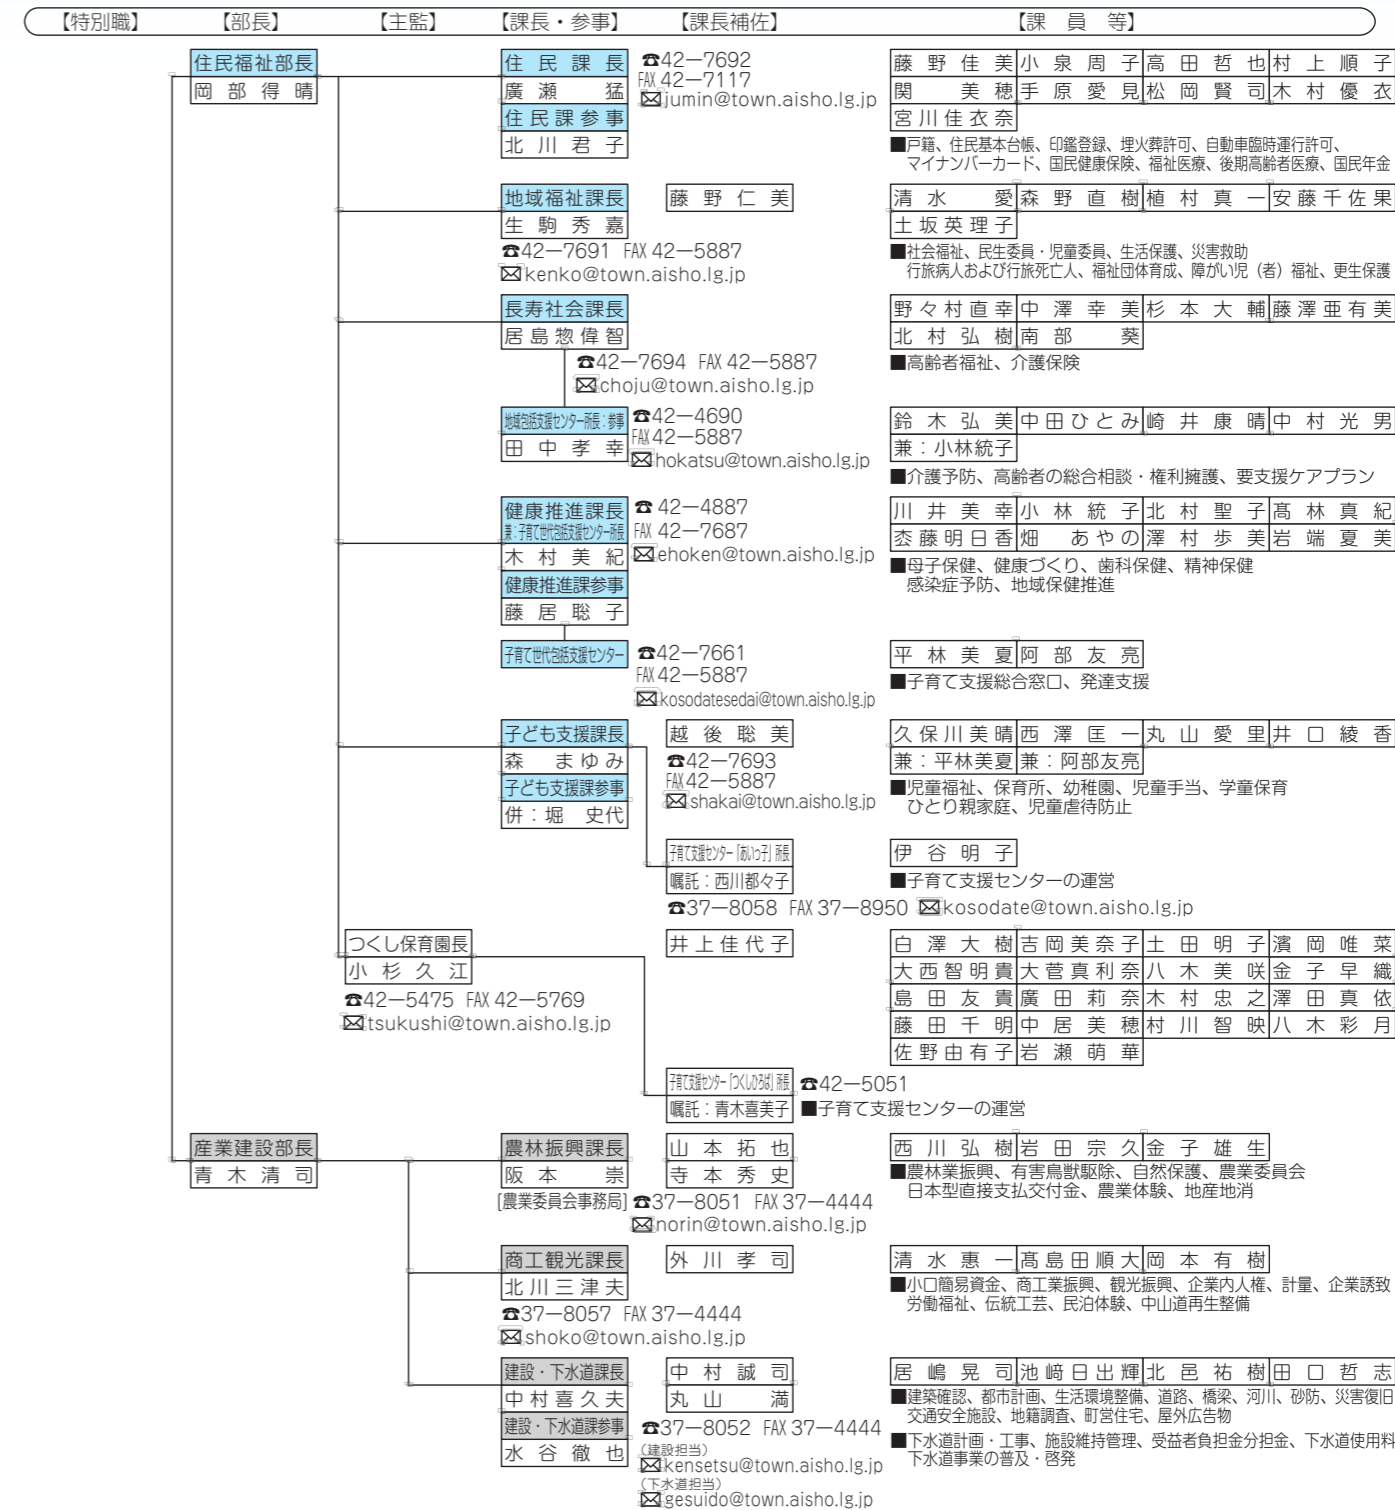

# 員配置図

よろしく  
お願いします!

町長部局・議会事務局

平成30年4月1日現在

愛知川庁舎 秦荘庁舎 役場以外の町施設 嘱託・嘱託の施設長 本・本務 兼・兼務 併・併任