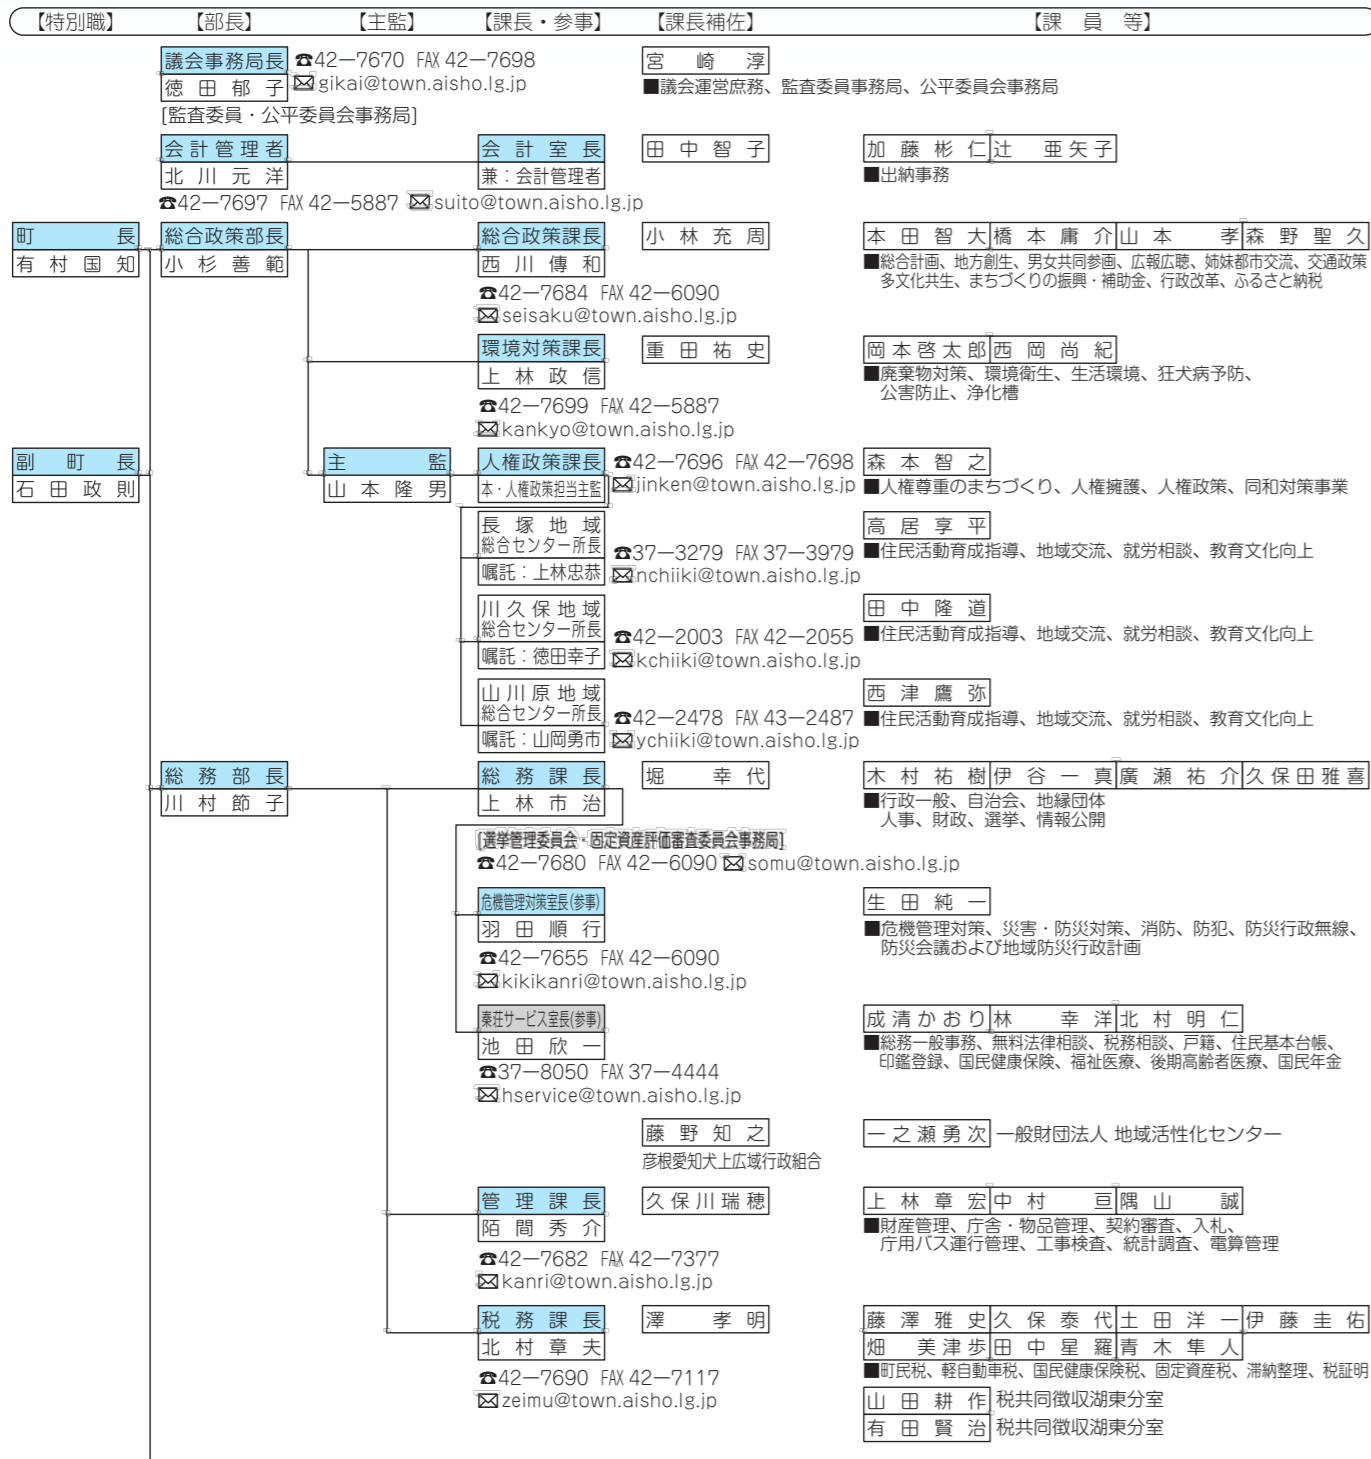

# 員配置図

よろしく  
お願いします!

町長部局・議会事務局

平成30年4月1日現在

愛知川庁舎 秦荘庁舎 役場以外の町施設 嘱託・嘱託の施設長 本・本務 兼・兼務 併・併任