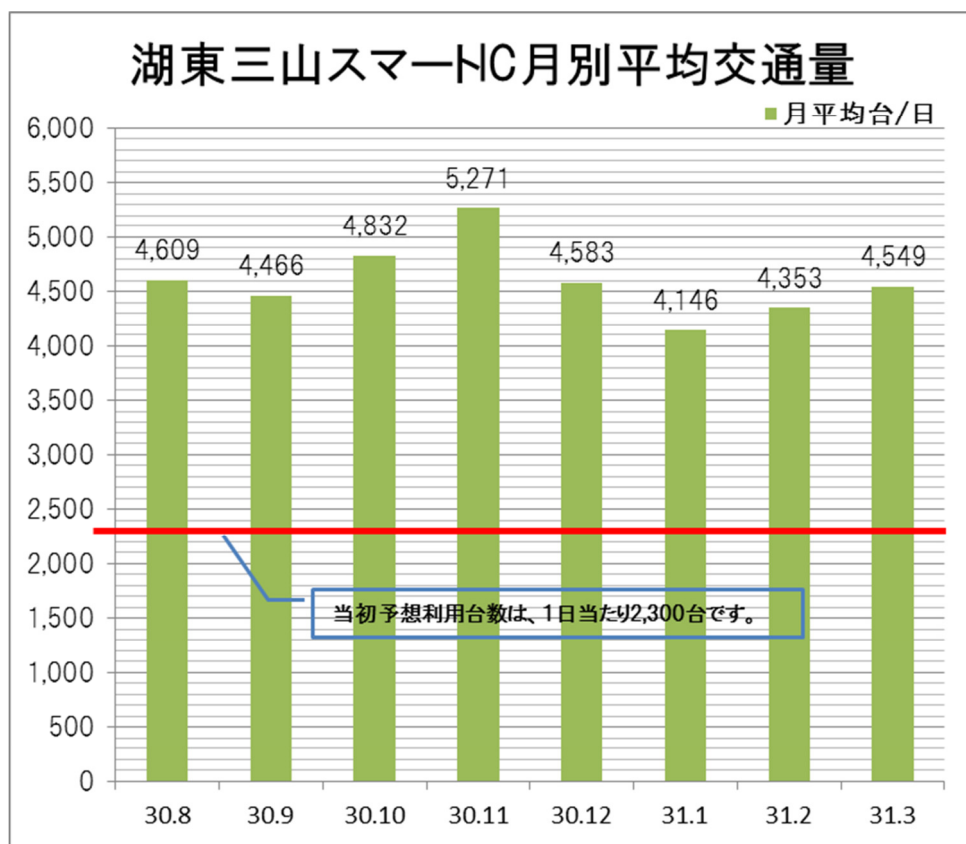

湖東三山スマートインターチェンジの利用状況

湖東三山スマートインターチェンジの直近の利用状況です。

平成 25 年 10 月 21 日午後 4 時に開通した湖東三山スマートインターチェンジ(S I C)の利用状況をお知らせします。

皆さんも、ぜひ湖東三山スマートインターチェンジをご利用ください。

*NEXCO 中日本彦根保全サービスセンター交通量データ (速報値)