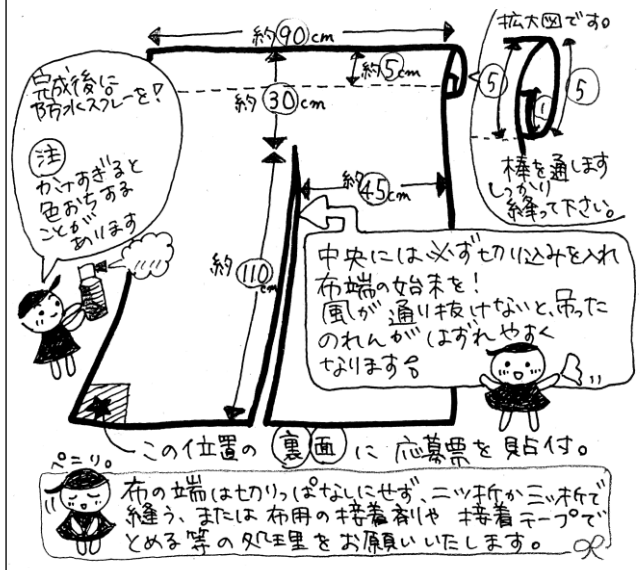

応募票 →太枠内を ご記入下さい	住所・電話番号	※番地・部屋番号まで明記して下さい (〒 -)
	☎	

↓下記太枠内にはハッキリとした文字でご記入下さい。ラミネートした後、のれんに添えて展示させていただきます。

タイトル	応募部門に○をつけて下さい 一般・中学生 小学生・幼児
作者	
作者からのメッセージ	

キリトリ

応募要項

- **■ 素材 ■**
  布に限る。希望者には麻布を提供します（無料／下記「るーぶる愛知川」へ請求して下さい。郵送可・送料着払い）
- **■ 表現 ■**
  作品のどこかに、必ず「てまりのある風景」を表現して下さい。
  技法は自由です。
  ＜受付できない作品＞ ※事故防止・汚れ防止の為
  ●のれんとして重量がありすぎるもの。
  ●水彩絵の具で描いた作品など水濡れ時に色落ちするもの。
  展示場所提供家屋にご迷惑のかからないよう、ご協力お願いします
- **■ 応募方法 ■**
  右図のように作成し、右下の「添付票」をホチキスで留め、上の「応募票」を添えて、下記「るーぶる愛知川」へ持参か郵送して下さい。
- **■ 受付締め切り ■**
  平成27年7月21日（火）16時必着

● 布請求/のれん受付・返却窓口/お問い合わせ ●

あいしよちょうえちがわ
愛荘町愛知川観光協会
えちがわ
愛知川駅コミュニティハウス「るーぶる愛知川」
〒529-1313 滋賀県愛知郡愛荘町市 895-3 近江鉄道愛知川駅舎
☎0749(42)8444、FAX0749(42)8448

《 注意事項 》

- ■未発表・オリジナル作品に限ります。
- ■作家活動をされている方の作品は選外となります。
- ■展示中の破損、汚れについては責任を負いません。ご了承下さい。
- ■作品は催し期間終了後、「るーぶる愛知川」にて返却します。
  返却期間＝平成27年9月5日（土）～30日（水）8時～16時
  ※郵送での返却は、上記返却期間中に「るーぶる愛知川」へ電話でご連絡下さい（送料着払い）
- ■上記返却期間内に、お引取りもしくはご連絡なき場合、当協会に作品の扱いを一任いただきます。ご了承下さい。

作品体裁規定 ※既定外は受付できません

▼下の添付票を、点線に沿って切り取り、山折り線で折って、作品にホチキスで留めて下さい

添付票

協会使用欄
No.

下記太枠内に記入して下さい

お名前	フリガナ (一般・中学生・小学生・幼児)
タイトル	

↓   ここをホチキスで留める   ↓
==   山折り   ==
==   ==