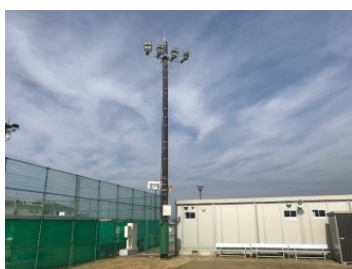

# スポーツ振興くじ(toto・BIG)助成事業報告について

愛荘町では、スポーツ振興くじ（toto・BIG）の助成を受け、中央スポーツ公園天然芝グラウンドにナイター照明設備を設置しました。

事業内容	
助成区分	地域スポーツ施設整備助成
助成事業細目	スポーツ競技施設等の整備
事業名	中央スポーツ公園天然芝グラウンドナイター照明設備設置事業 (助成金額(交付決定額)：20,000,000 円)

中央スポーツ公園天然芝グラウンド