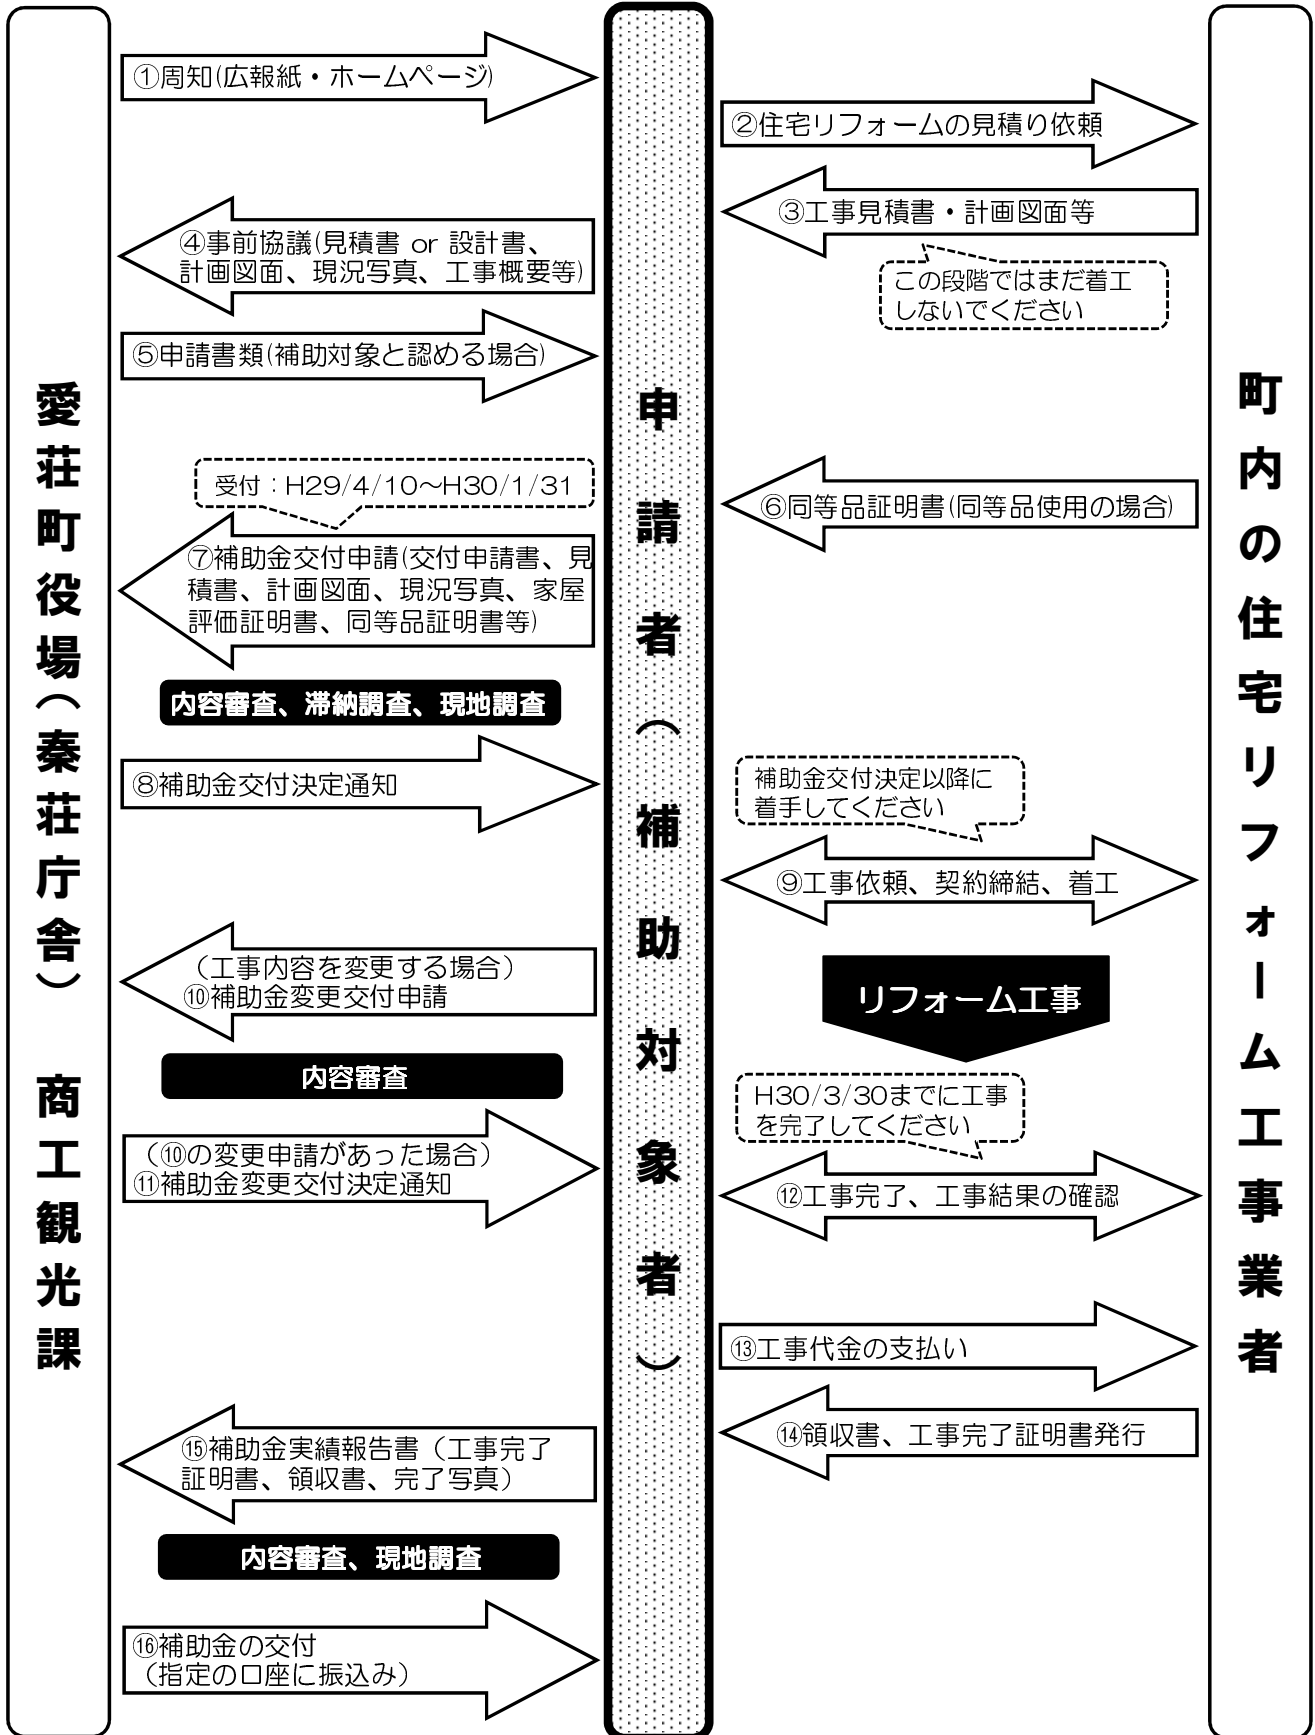

愛荘町地域活性化住宅省エネ等改修事業 申込から補助金交付までの流れ

※交付申請および完了実地調査において職員による事業実施箇所の写真撮影を行います。