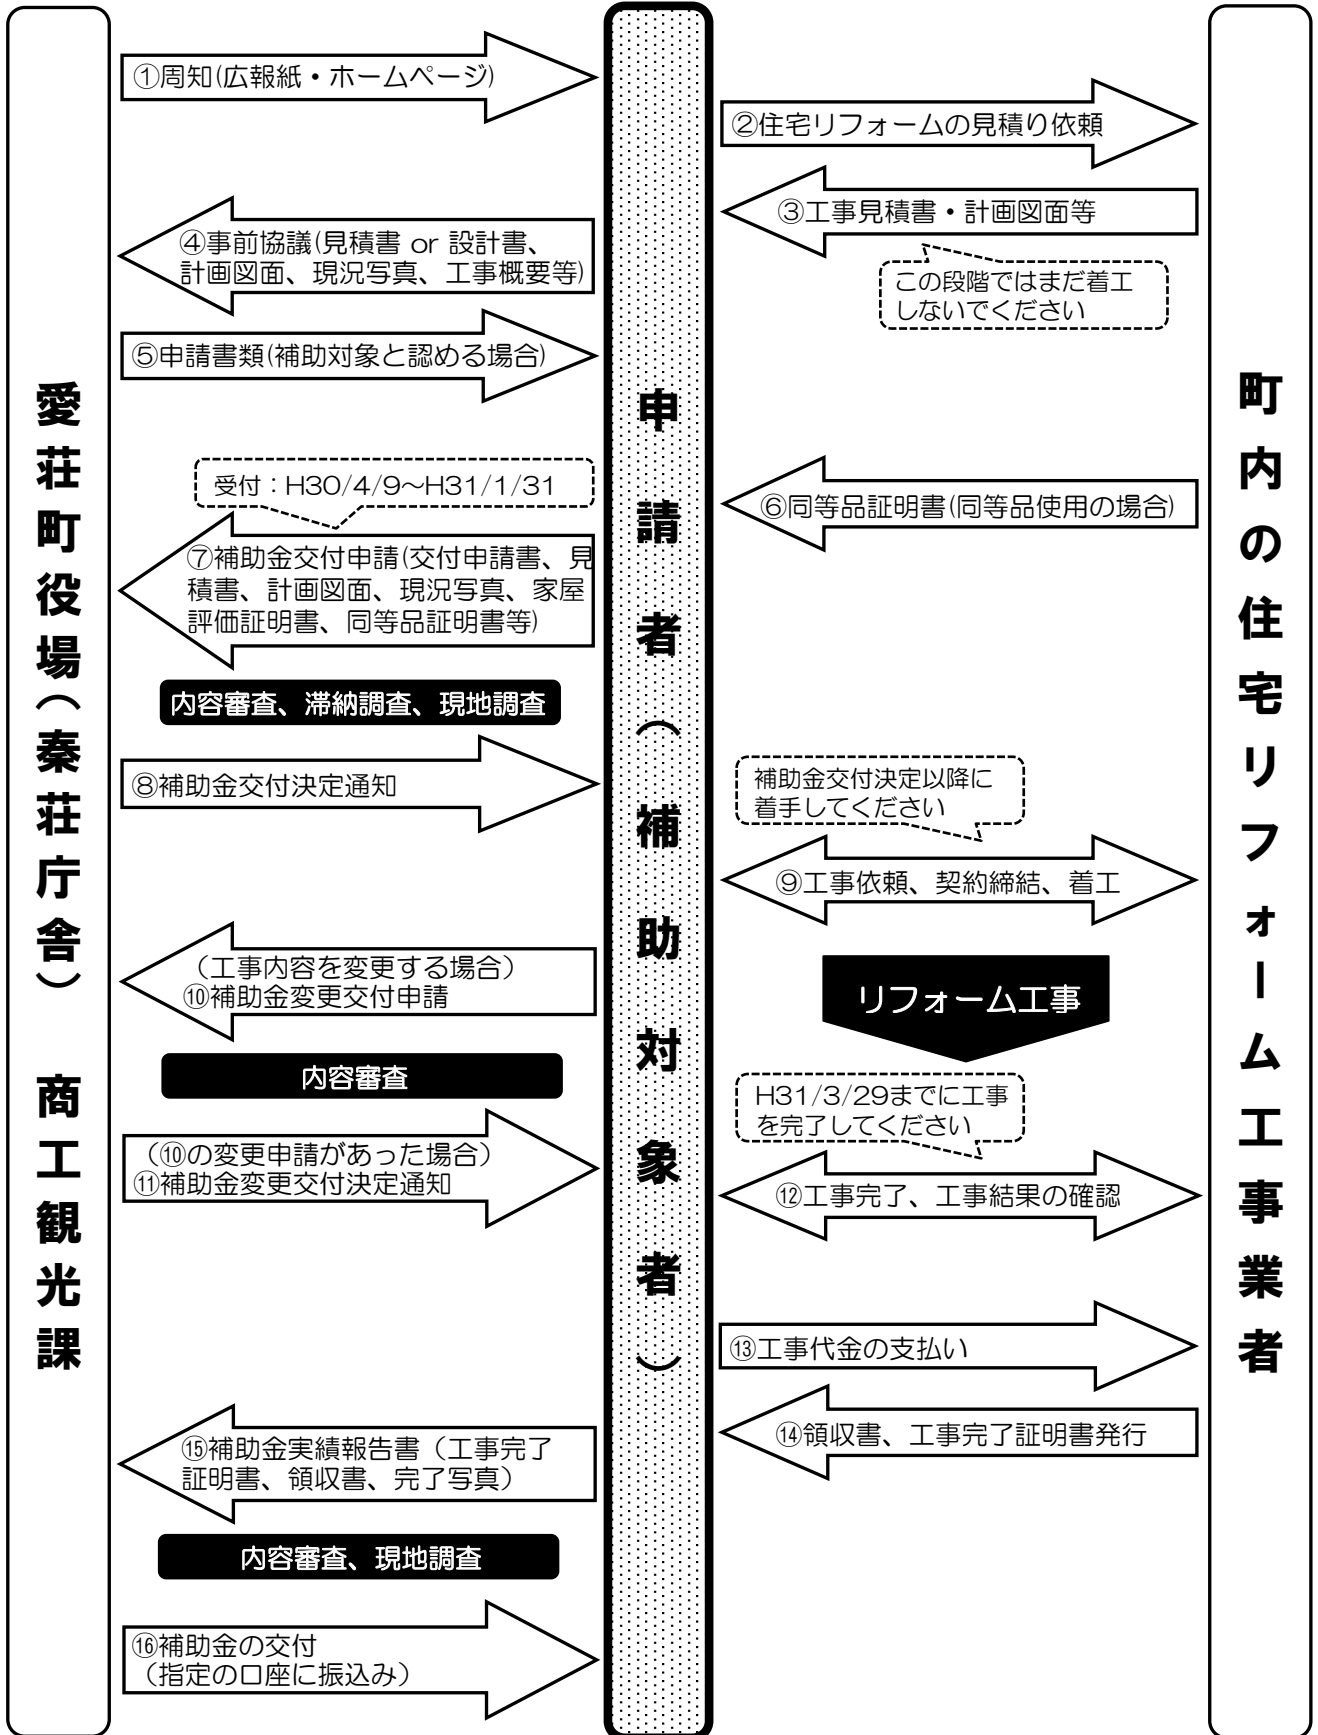

愛荘町地域活性化住宅省エネ等改修事業 申込から補助金交付までの流れ

※交付申請および完了実地調査において職員による事業実施箇所の写真撮影を行います。