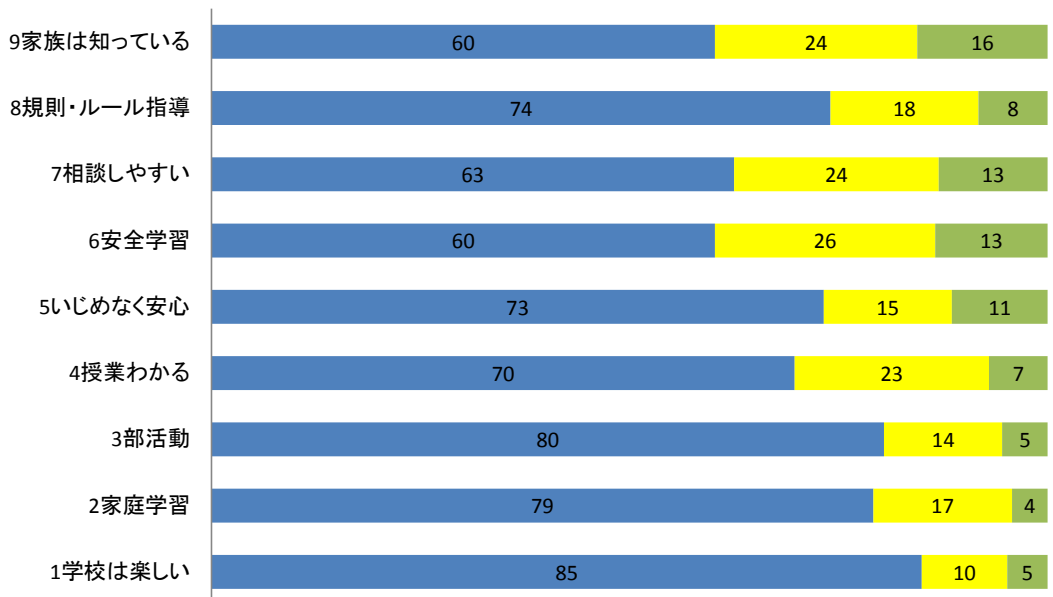

26年度生徒の学校評価【中間】結果

■ AB ■ CD ■ E

A: そう思う B: どちらかといえばそう思う……………肯定的
C: どちらかといえばそう思わない D: そうおもわない…否定的
E: わからない