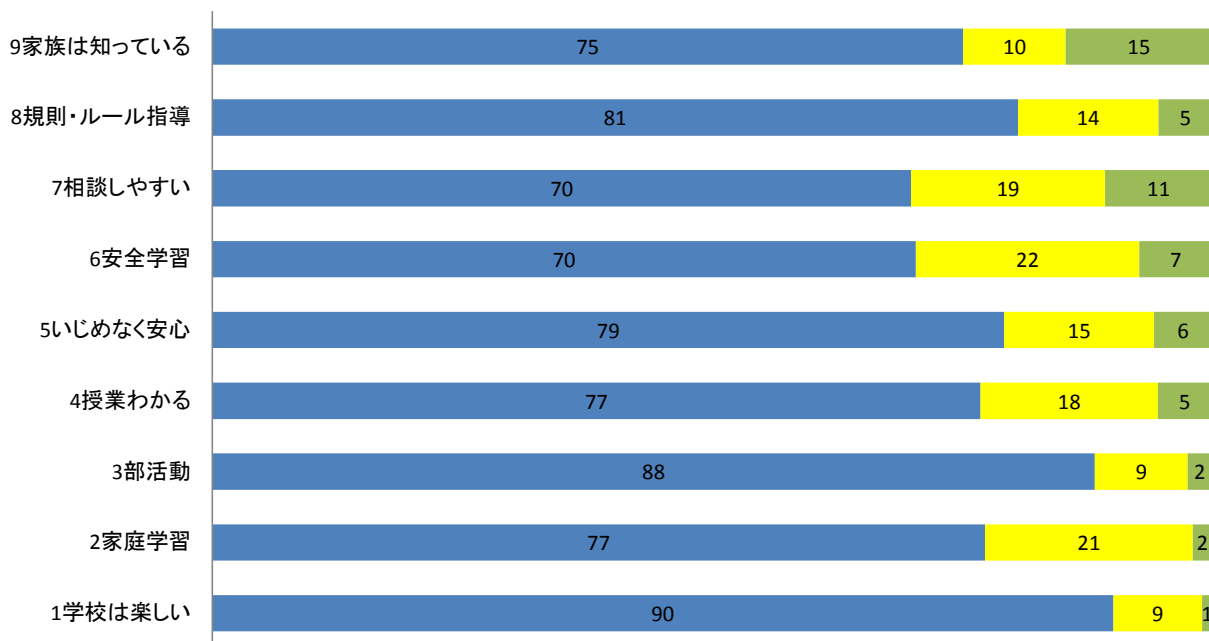

## 27年度生徒の学校評価【中間】結果

■ AB ■ CD ■ E

## 27年度保護者の学校評価【中間】結果

■ AB ■ CD ■ E

A: そう思う B: どちらかといえばそう思う……………肯定的  
 C: どちらかといえばそう思わない D: そうおもわない…否定的  
 E: わからない