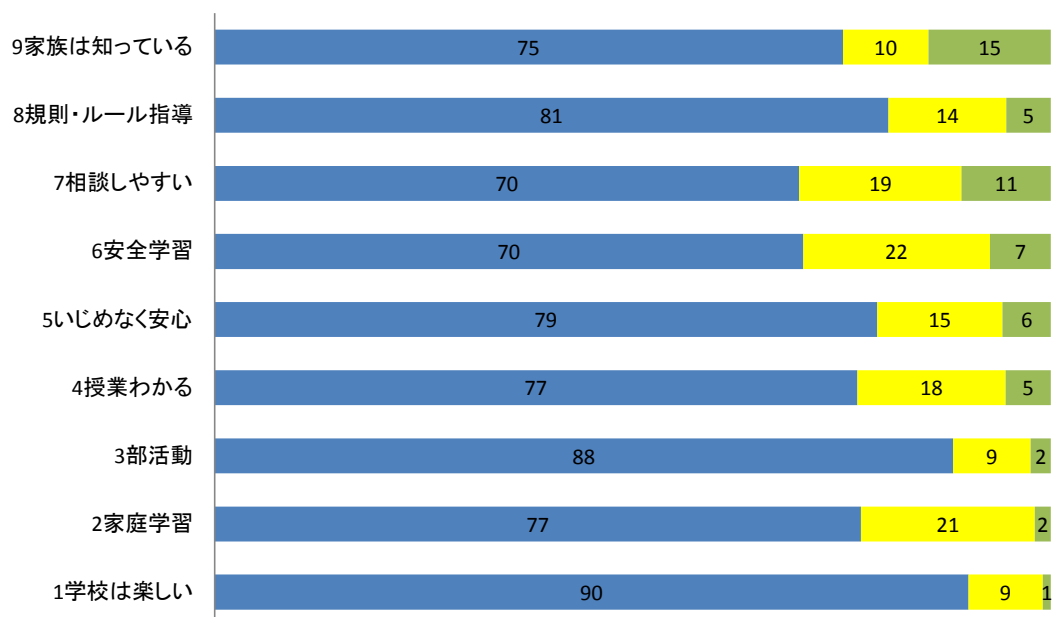

## 27年度保護者の学校評価【中間】結果

■ AB ■ CD ■ E

A: そう思う B: どちらかといえばそう思う……………肯定的  
 C: どちらかといえばそう思わない D: そうおもわない…否定的  
 E: わからない

## 27年度生徒の学校評価【中間】結果

■ AB ■ CD ■ E