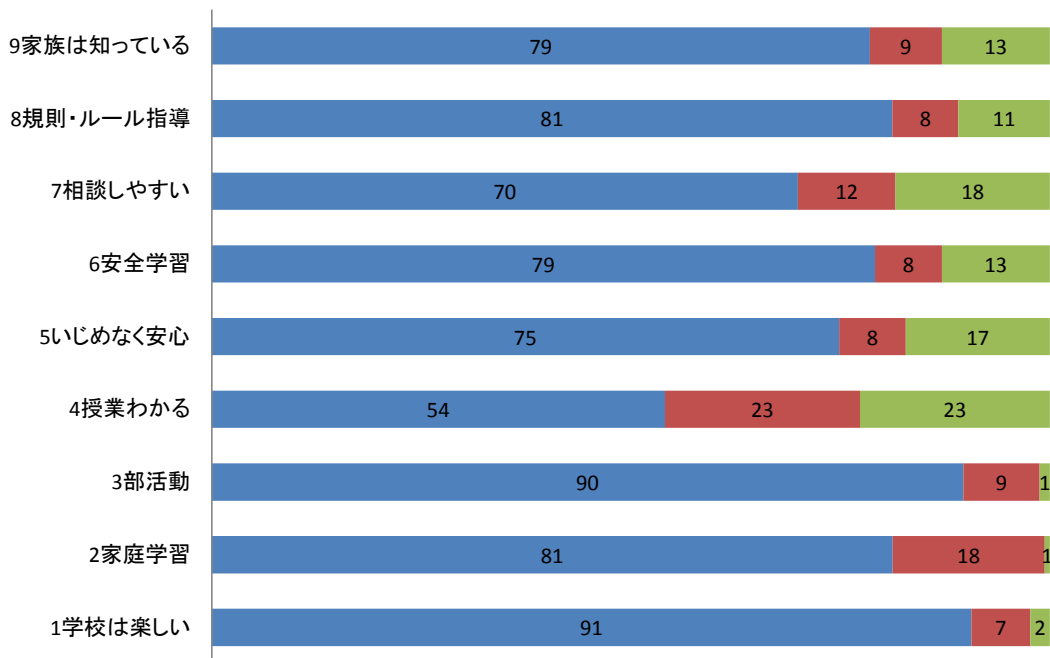

## 27年度生徒の学校評価【中間】結果

■ AB ■ CD ■ E

## 27年度保護者の学校評価【中間】結果

■ AB ■ CD ■ E

A: そう思う B: どちらかといえばそう思う……………肯定的  
 C: どちらかといえばそう思わない D: そうおもわない…否定的  
 E: わからない