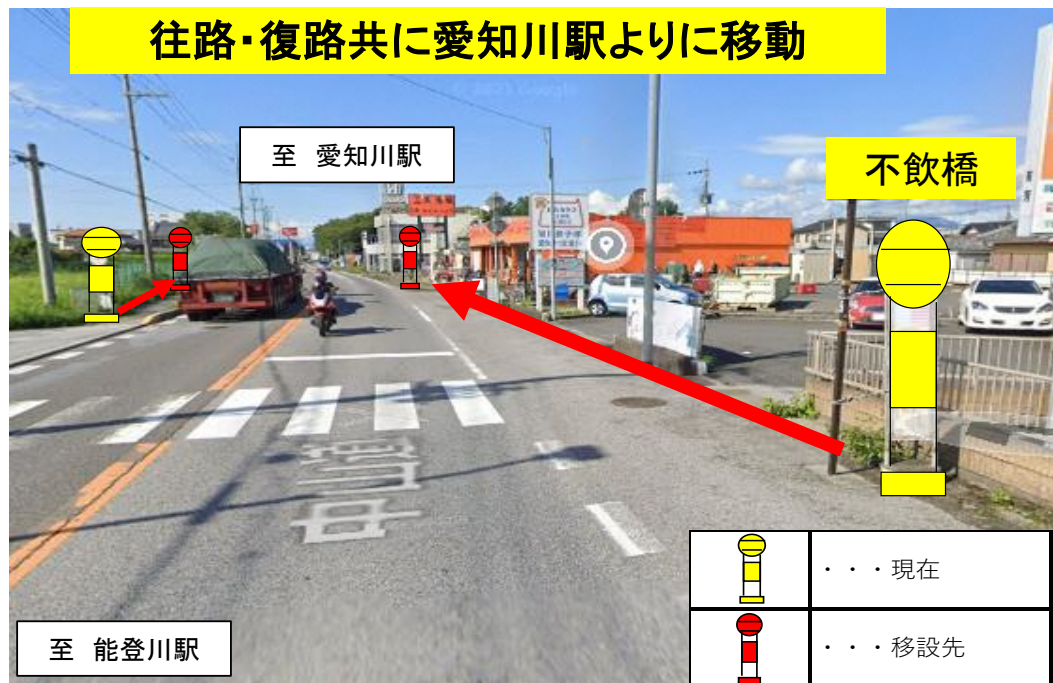

角能線 不飲橋バス停移設のお知らせ

いつも近江鉄道バスにご乗車いただきましてありがとうございます。

不飲橋バス停は国土交通省が定める“危険なバス停”に該当する為、下記の通り移設を行います。

(バスが停留所に停車した際に交差点又は横断歩道の前後5mの範囲にバス車体がかかる停留所)

お客さまには、ご不便をお掛けしますが、ご了承の上ご利用いただきますようお願いいたします。

日時 : 2022年9月1日(木)

内容 : 「不飲橋」の往路復路共に移設