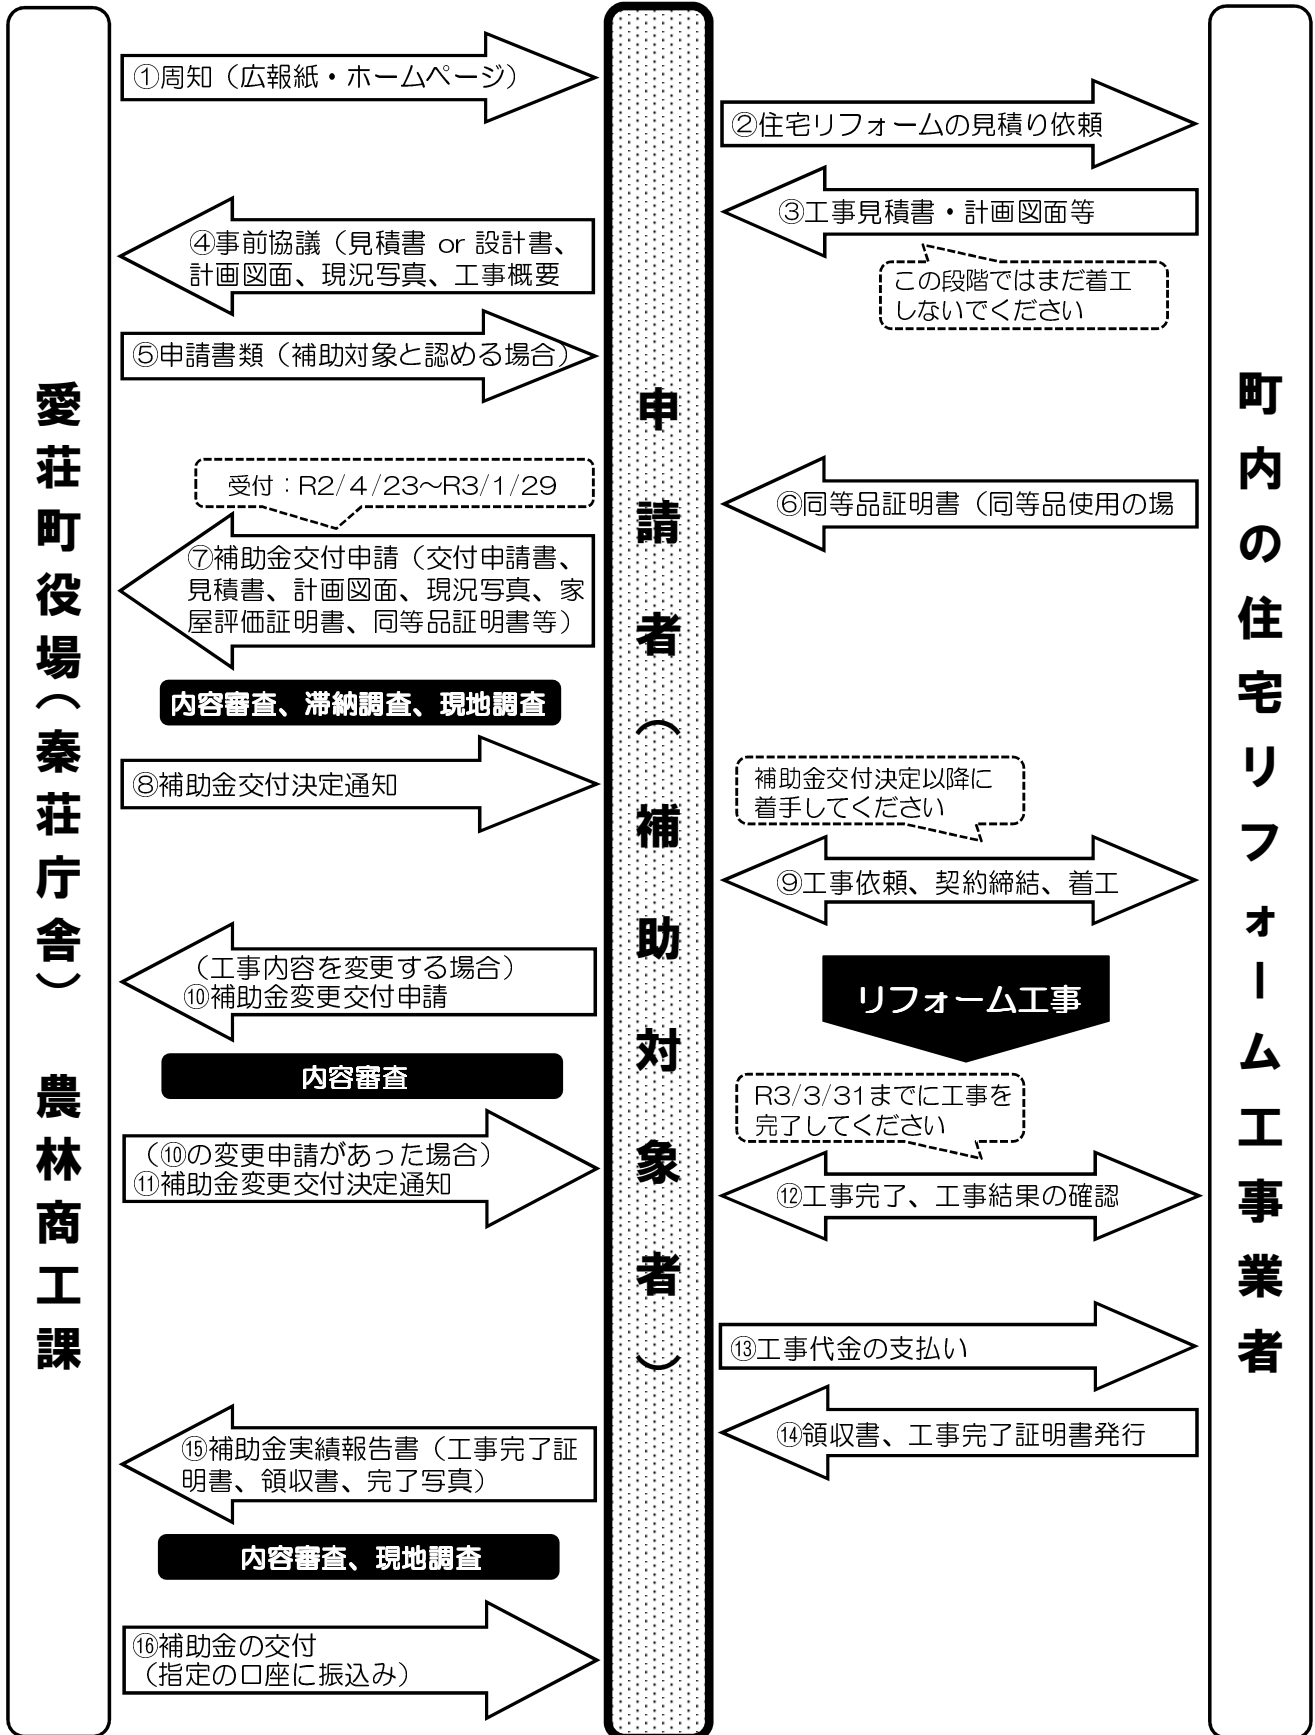

# 愛荘町地域活性化住宅省エネ等改修事業 申込から補助金交付までの流れ

※交付申請および完了実地調査において職員による事業実施箇所の写真撮影を行います。