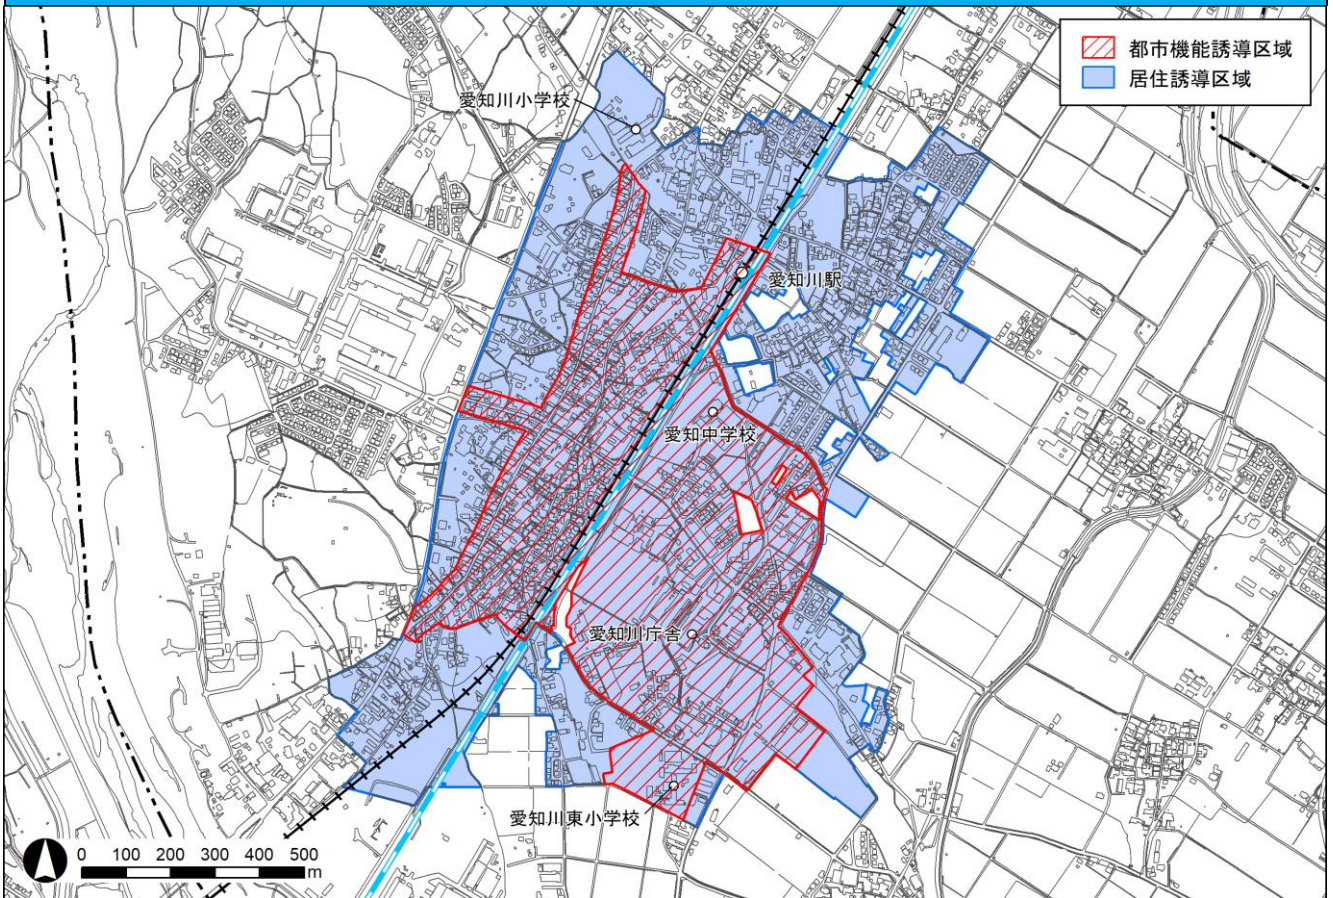

[愛荘町] 居住誘導区域図および都市機能誘導区域図

愛知川駅および愛知川庁舎周辺

秦荘庁舎周辺