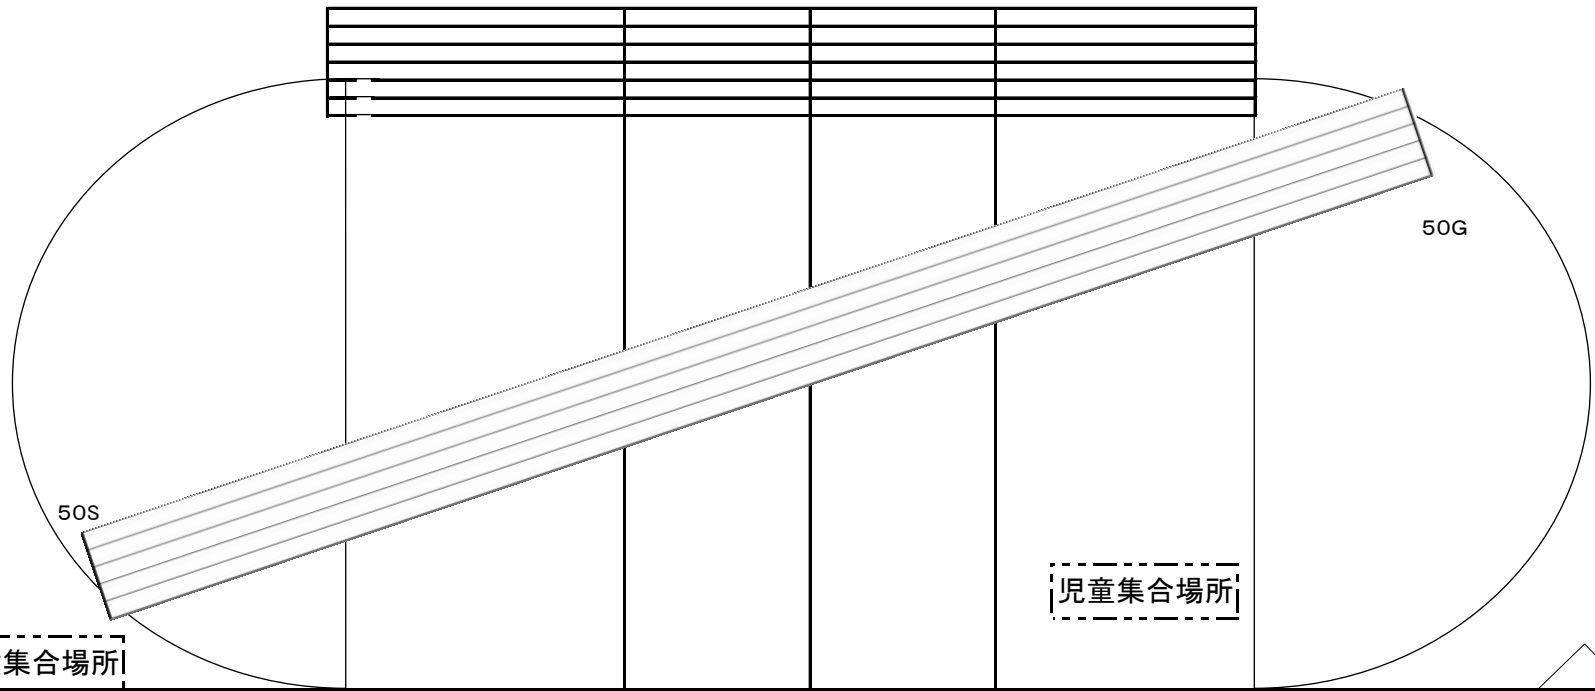

長野西⑩ | 山川原④ | 百々町④ | 川原⑤ | 中宿⑩ | 沓掛⑫ | ハーモニー
タウン④ | レイクタウン⑤ | 市⑨ | 北門 | 市⑮

リバーサイド④
藤の木④
亀原④
長野東⑤
長野新町④
磯部④
川原北④
石橋⑤

市⑯
川久保④

児童席
緑色

児童席
赤色

本部

児童席
青色

児童席
黄色

運動会会場図

トイレ