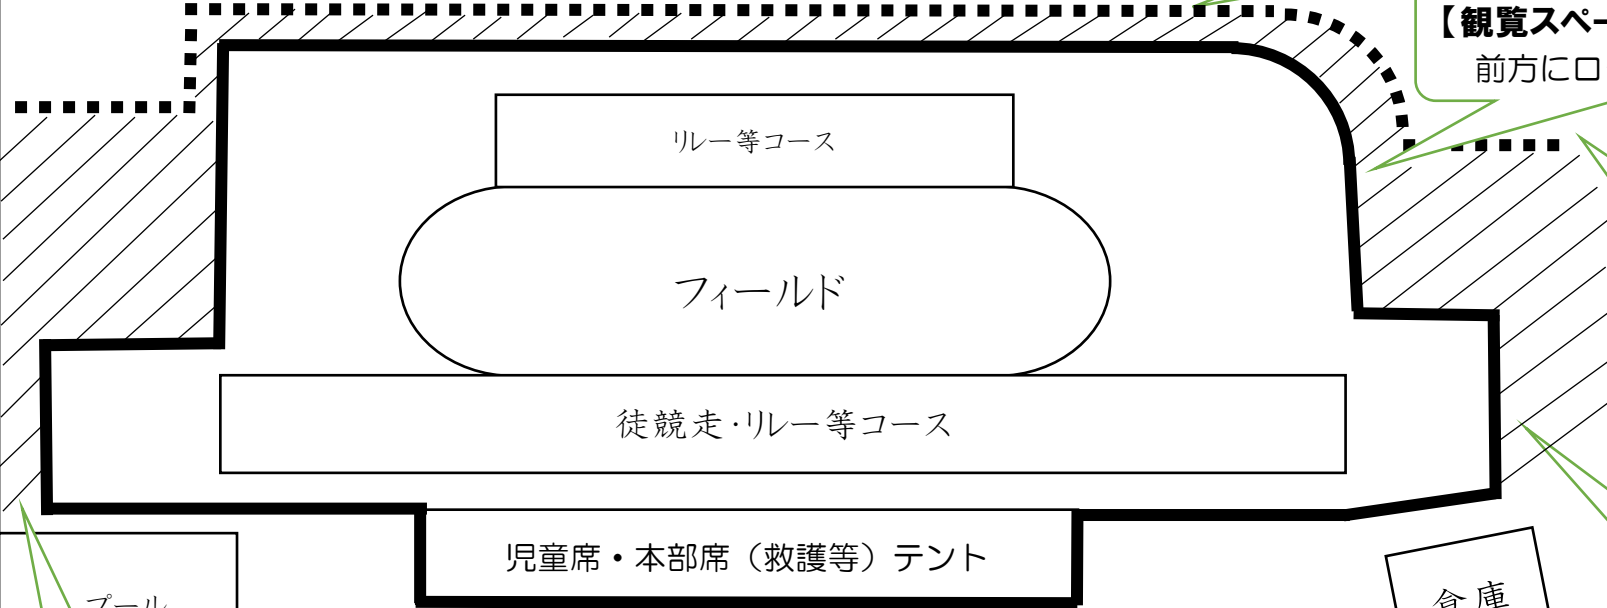

観覧（テント設営など）（概略図）

児童数の増加に伴い、ゆったりと観覧していただけなくなっております。譲り合って、お楽しみいただきますよう、お願いいたします。

遊具

【テント設営ライン】
観覧席ロープより外側にラインを引きますので、個人テントを設営される場合は、ここより外側へお願いします。

【観覧スペース(斜線)】
前方にロープをはります。

狭いため
通路を確保
します。

学校敷地外

徒競走の際には、観覧席として、譲り合ってご利用ください。

倉庫
Mレ

◎**実線内は、学習ゾーンです。保護者の方は立ち入れません。**

☆**競技・演技に応じて観覧席ロープを張り直す予定をしています。**

☆**マナーを守っての観覧をお願いいたします。**

プール

狭いため、通路として利用してください。

《お願い》

- ★個人テントを設営される場合は、周りの方々の観覧の妨げにならないようスペースをうまく活用できるようご協力ください。
- ★写真撮影や応援などは、児童の学習の妨げにならないようご協力をお願いします。