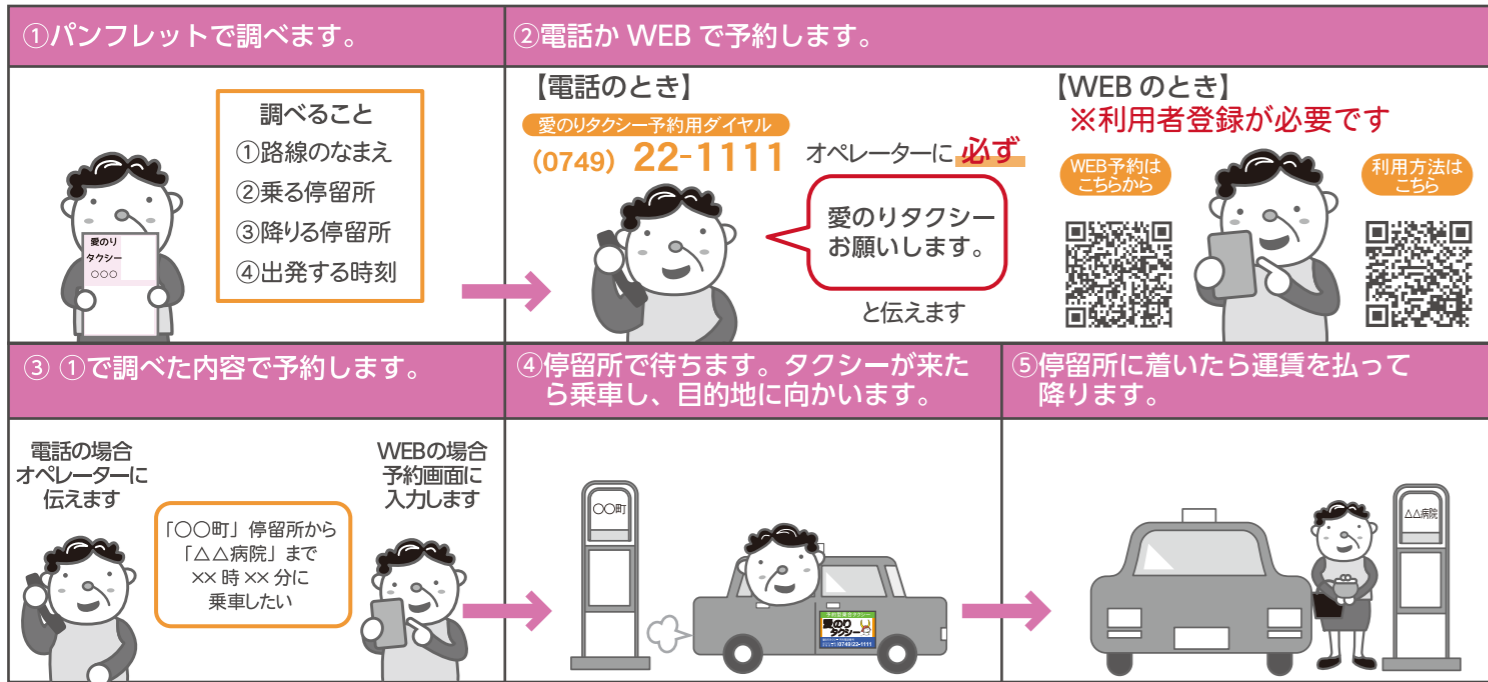

『愛のりタクシー』を利用するには (予約からご乗車までの流れ)

愛のりタクシー「こういう時、どうしたらいい?」

- Q 人数が多くても予約を受けてもらえますか?**
A 1台で乗り切れない場合は複数台の配車になりますが、一度に数十人のご予約は**できません**。
- Q 予約後に、降りる場所を変更できますか?**
A ご予約後の変更はできませんのでご了承ください。
- Q 予約を取り消したい時、連絡は必要ですか?**
A キャンセルの電話は必ず必要です。ただし、キャンセル料がかかることはありません。
- Q 往復の便を予約することはできますか?**
A ご予約できます。なお、湖東圏域内の総合病院（彦根市立病院・彦根中央病院・友仁山崎病院・豊郷病院・湖東記念病院）からお帰りの際は、30分前まで予約を受け付けています。
- Q 運休日はありますか?**
A 年末年始（12/29～1/3）のみ運休です。お盆も平日休日関係なく運行しています。ただし、悪天候（大雪など）の際はダイヤの乱れや運休させていただく場合がございますのでご了承ください。
- Q 回数券の有効期限はありますか?**
A 期限はありません。
- Q 1人では利用できませんか?**
A おひとり様からご利用できます。途中で乗り合いになることもございますのでご了承ください。
- Q 車いすでも乗れますか?**
A ご利用いただけます。運転手が車いすの積み下ろしのお手伝いはできますが、乗り降りの介助をすることは出来ませんのでご注意ください。電動車いす等は重量等により対応できない場合があります。車いすでご利用の際は、ご予約時にオペレーターにお伝えください。
- Q 2人以上の予約で行先が別々の場合はどうしたらいいですか?**
A ご予約のお電話の際に、それぞれ降りる停留所をお伝えください。それぞれ目的の停留所で降りることができます。
- Q 降りる場所が別々でも、ふく割は使えますか?**
A 乗車する停留所がご一緒でまとめてご予約いただける場合には、降りる場所が別々でもふく割の対象となります。
- Q 3人以上でふく割を利用して乗車した場合、運賃はどうなりますか?**
A 3人以上の場合でも、おひとり様ずつお支払いいただく運賃は半額運賃になります。運賃が人数割りになるわけではございませんのでご注意ください。