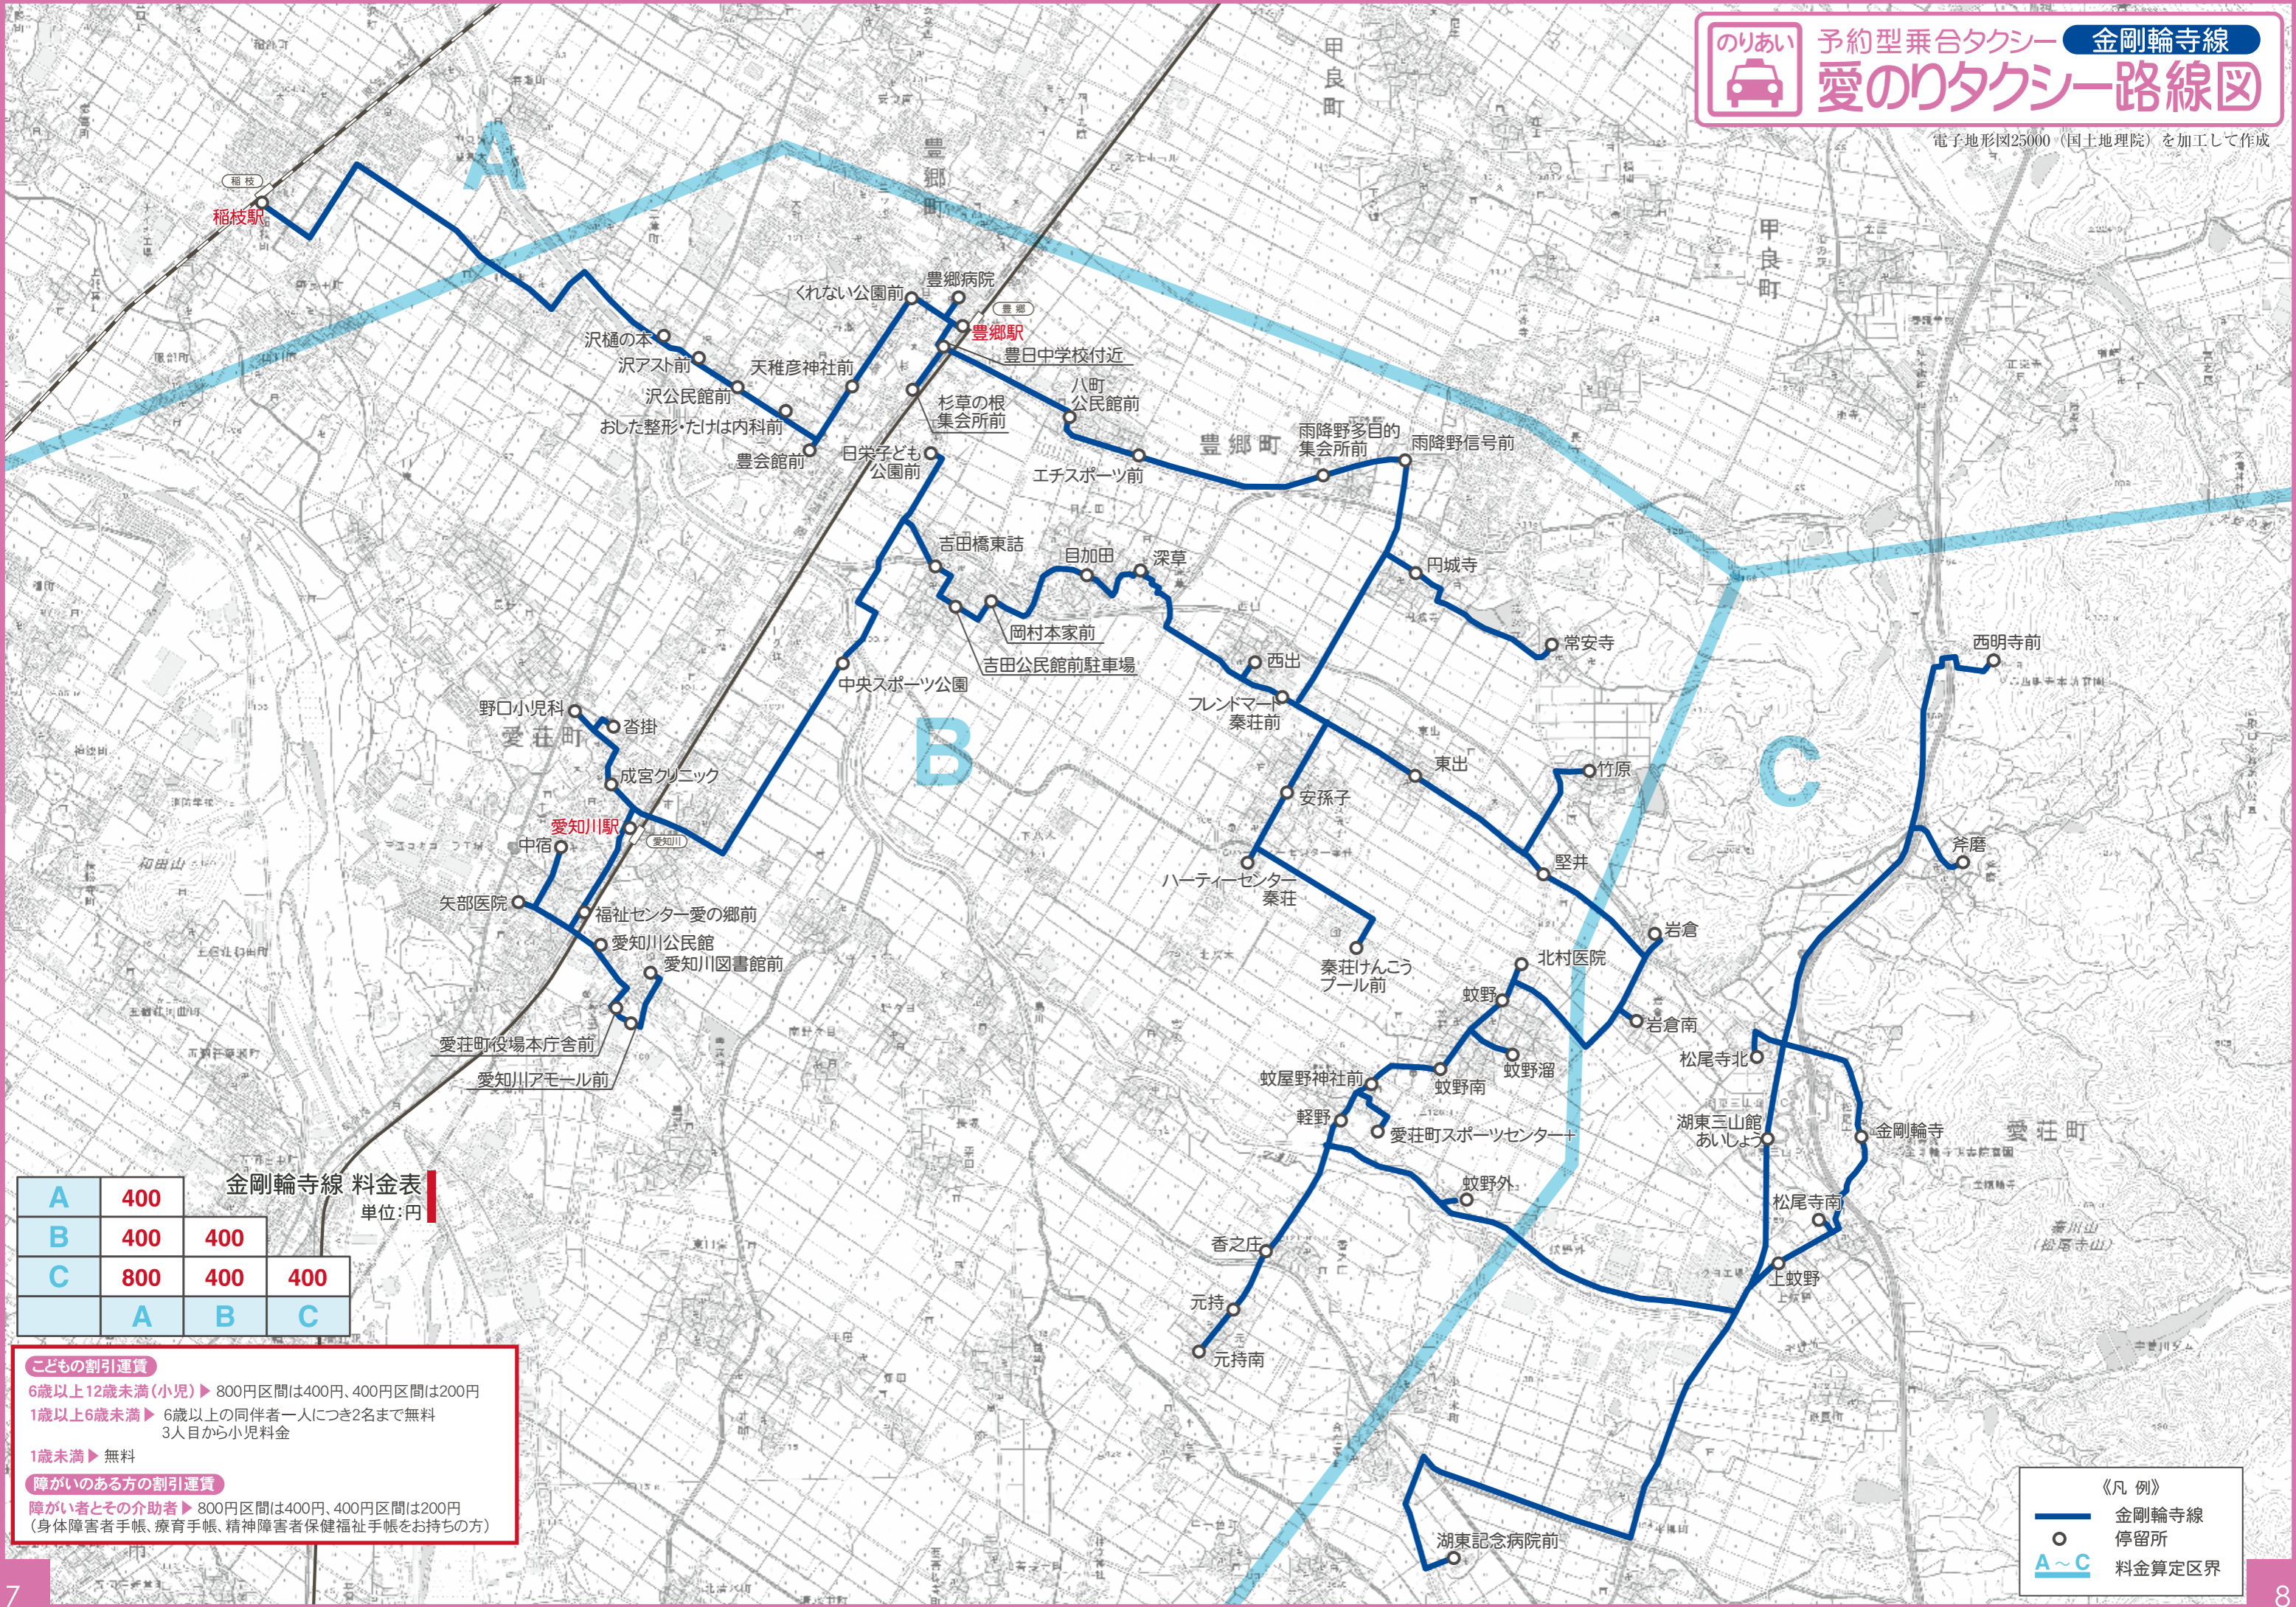

※ 同乗者の有無により到着する時間が多少前後することがあります。

電子地形図25000（国土地理院）を加工して作成

金剛輪寺線 料金表
 単位:円

A	400		
B	400	400	
C	800	400	400
	A	B	C

こどもの割引運賃
 6歳以上12歳未満(小児) ▶ 800円区間は400円、400円区間は200円
 1歳以上6歳未満 ▶ 6歳以上の同伴者一人につき2名まで無料
 3人目から小児料金
 1歳未満 ▶ 無料