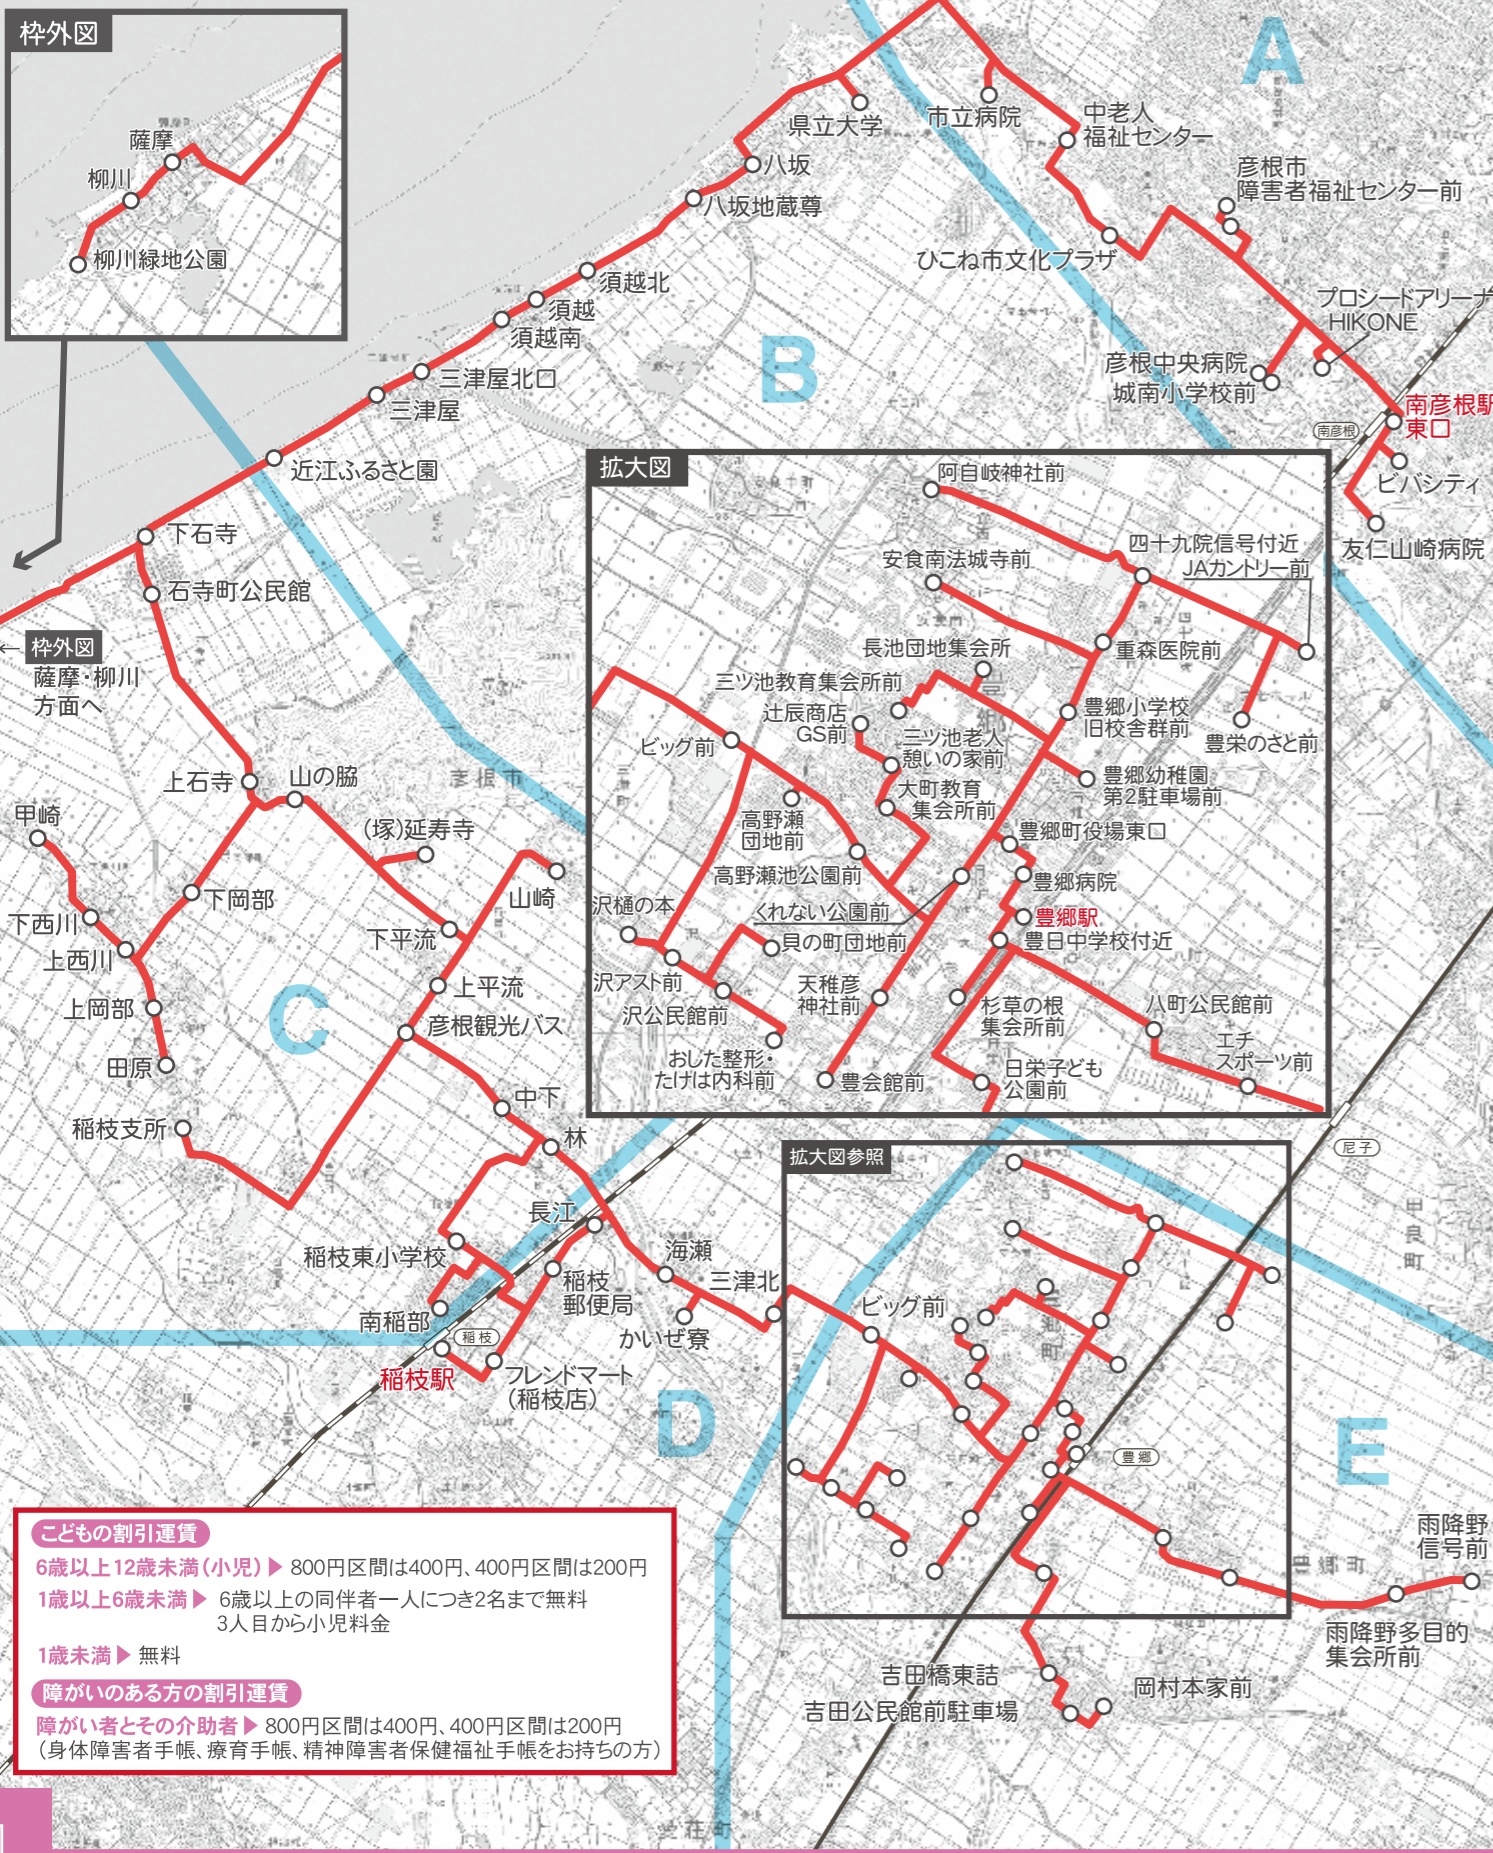

電子地形図25000（国土地理院）を加工して作成

石寺線 料金表
 単位:円

A	※				
B	400	400			
C	800	400	400		
D	800	400	400	400	
E	800	800	800	400	400
	A	B	C	D	E

※料金表に記載のない区間はご利用できませんのでご注意ください。

こどもの割引運賃
 6歳以上12歳未満(小児) ▶ 800円区間は400円、400円区間は200円
 1歳以上6歳未満 ▶ 6歳以上の同伴者一人につき2名まで無料
 3人目から小児料金
 1歳未満 ▶ 無料