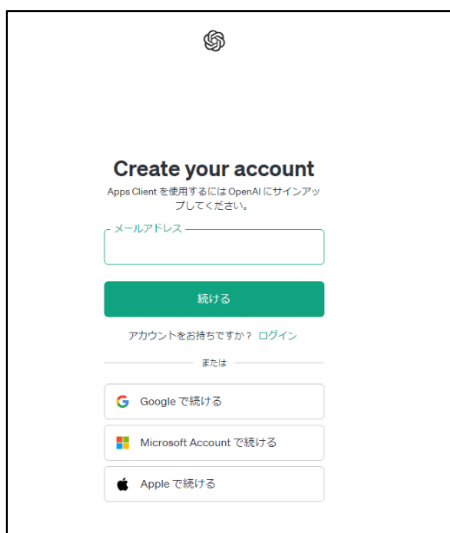

メールアドレスを入力し「続ける」、または google、Microsoft、Apple のアカウントで続けるで登録してください。

メールアドレスにメールが届きますので、メール記載内容に従って登録をお願いします。