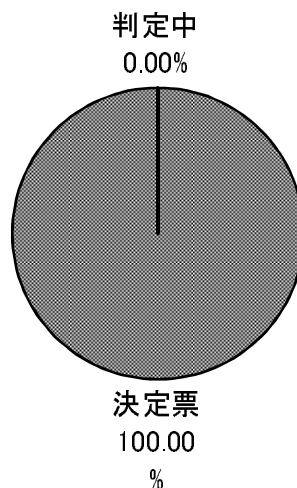

# 愛荘町議会議員一般選挙 開票結果

平成26年2月23日執行

候補者名(届出順)	得票数
とがわ 善正	702
吉岡 えみ子	701
徳田 ふみはる	598
嶋中 まさ子	276
河村 善一	628
小杉 和子	351
西沢 けいいち	984
たつみ 保	595
上林 つねはる	555
本田 ひでき	612
森 たかかず	557
たかはし 正夫	483
伊谷 ただあき	593
竹 秀	699
滝 すみえ	741
計	9,075

投票者数	9,227
開票率	100.00%
有効投票	9,075
無効投票	152
持ち帰りその他	0
按分で切捨てた票	0.000

議会議員選挙開票状況

**22時45分 確定**